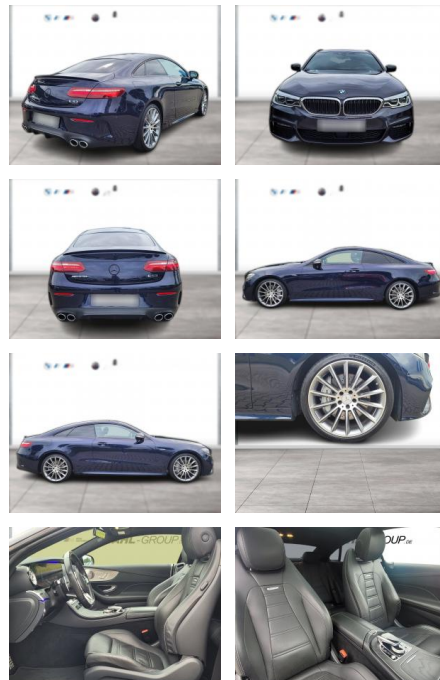

WG00-124750 Angebotsnr.:

Erstzulassung:	Kilometer:	Farbe:	Leistung:	Kraftstoffart:
01.08.2020	62.528	Blau	320 kW / 435 PS	Benzin

PREIS
61.130 €

FINANZIERUNGSBEISPIEL

Laufzeit: 72 Monate Anzahlung: 25 %
Basis-Finanzierung:* Mtl. Rate:
Zielraten-Finanzierung:** **453 €**