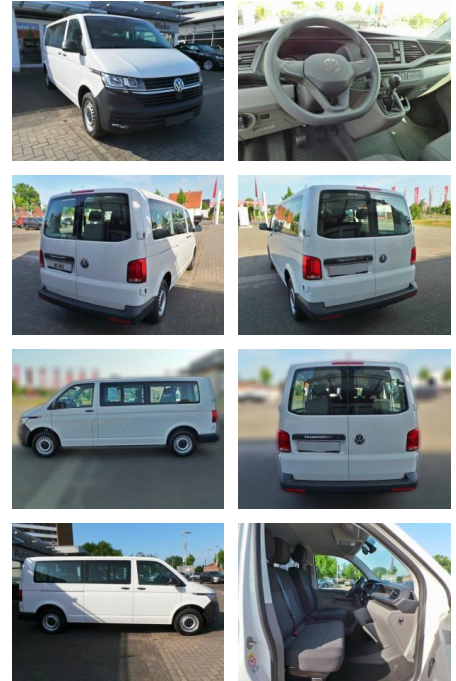

## Volkswagen T6.1 Kombi T6.1 2.0 TDI Kombi L2H1

WK03-3577-11 **Angebotsnr.:**

<b>Erstzulassung:</b>	<b>Kilometer:</b>	<b>Farbe:</b>	<b>Leistung:</b>	<b>Kraftstoffart:</b>
12.03.2023	6.500		81 kW / 110 PS	Diesel