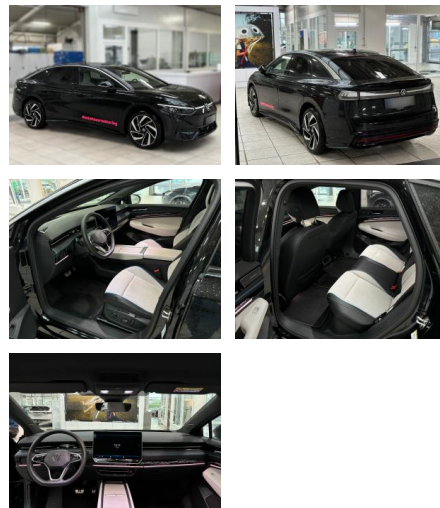

AS86-ID.7 VFW Volkswagenstr.:

Erstzulassung:	Kilometer:	Farbe:	Leistung:	Kraftstoffart:
12.11.2023	3.890		210 kW / 286 PS	Elektro

PREIS
55.780 €

FINANZIERUNGSBEISPIEL

Laufzeit: 72 Monate Anzahlung: 25 %
Basis-Finanzierung:* Mtl. Rate:
Zielraten-Finanzierung:** **413 €**