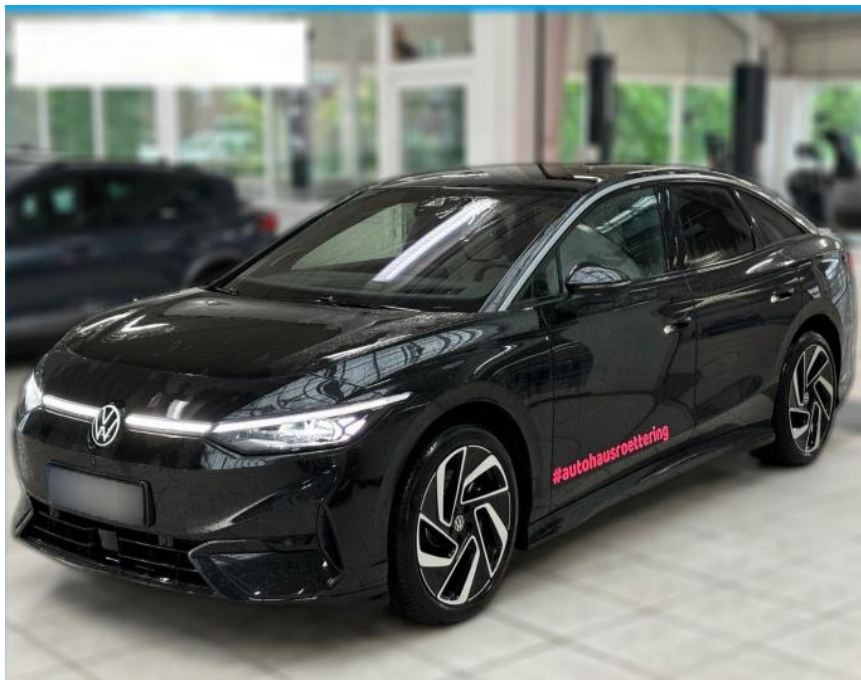

Ihr Ansprechpartner

Herr Anna-Lena Burger
E-Mail: al.burger@autohaus-dippold.de
Telefon: 09221 951113

Autohaus Dippold GmbH
Kronacher Str. 2 - 95326 Kulmbach - Tel.: 09221 / 951113

Volkswagen ID.7 Pro 210 kW

AS86-ID.7 VFW Volkswagenstr.:

Erstzulassung:	Kilometer:	Farbe:	Leistung:	Kraftstoffart:
12.11.2023	3.890		210 kW / 286 PS	Elektro

PREIS
55.780 €

FINANZIERUNGSBEISPIEL

Laufzeit: 72 Monate Anzahlung: 25 %
Basis-Finanzierung:* Mtl. Rate:
Zielraten-Finanzierung:** **413 €**