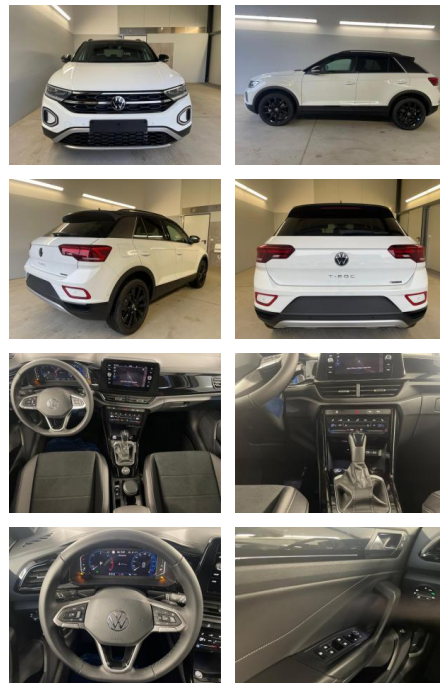

AD32-28280 Angebotsnr.:

VERKAUFT

Erstzulassung:	Kilometer:	Farbe:	Leistung:	Kraftstoffart:
01.08.2023	18.000	Schwarz	110 kW / 150 PS	Diesel

PREIS
41.360 €

FINANZIERUNGSBEISPIEL
Laufzeit: 72 Monate Anzahlung: 25 %
Basis-Finanzierung:* Mtl. Rate:
Zielraten-Finanzierung:** **306 €**