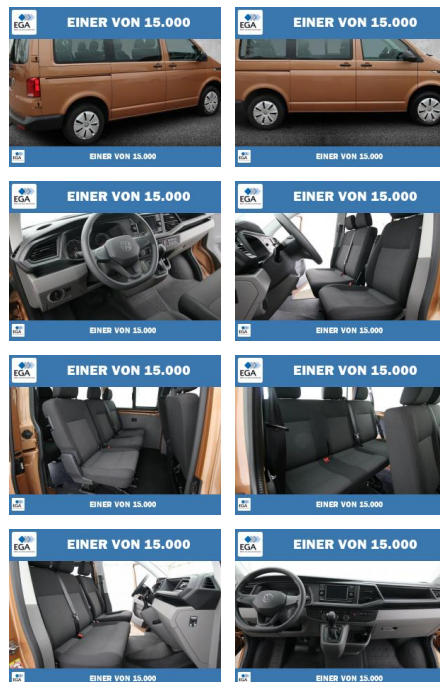

## Volkswagen T6.1 Kombi 2.0 TDI 7-DSG 9-SITZER

PW01-79784-2021 Angebotsnr.:

<b>Erstzulassung:</b>	<b>Kilometer:</b>	<b>Farbe:</b>	<b>Leistung:</b>	<b>Kraftstoffart:</b>
01.03.2021	76.950	Braun	110 kW / 150 PS	Diesel