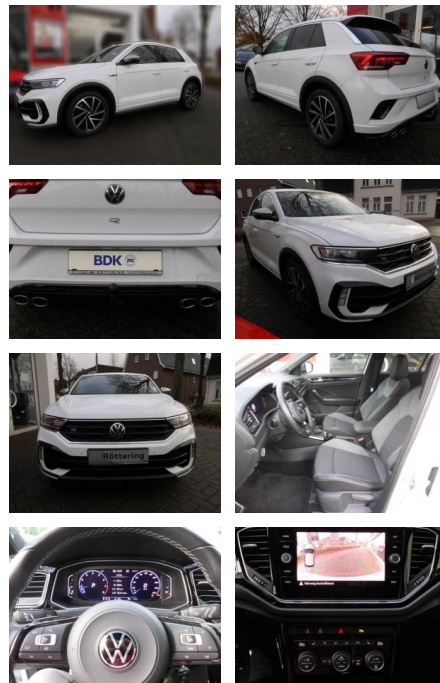

AS86-VTI 327 Motorisnr.:

Erstzulassung:	Kilometer:	Farbe:	Leistung:	Kraftstoffart:
11.02.2022	26.769		221 kW / 300 PS	Benzin

PREIS
36.640 €

FINANZIERUNGSBEISPIEL

Laufzeit: 72 Monate Anzahlung: 25 %
Basis-Finanzierung:* Mtl. Rate:
Zielraten-Finanzierung:** **272 €**