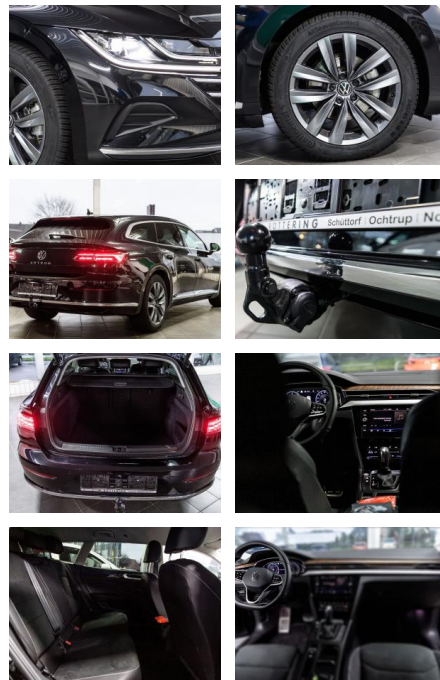

## Volkswagen Arteon Shooting Brake +Elegance+LED+A...

AS86-GWS\*OCATigebokkmr: Delius GmbH

<b>Erstzulassung:</b>	<b>Kilometer:</b>	<b>Farbe:</b>	<b>Leistung:</b>	<b>Kraftstoffart:</b>
11.01.2024	7.500		110 kW / 150 PS	Diesel