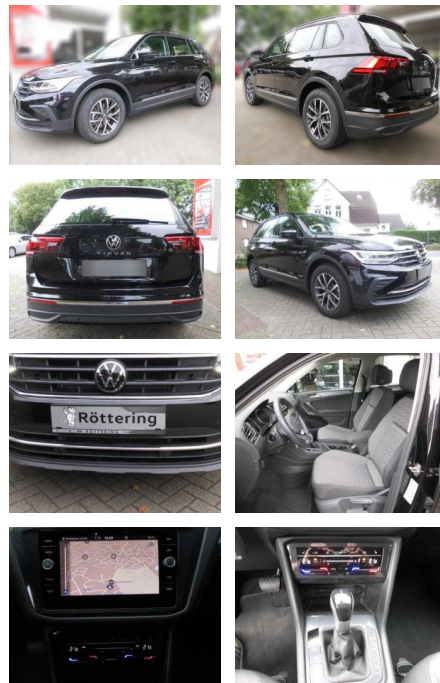

Erstzulassung:	Kilometer:	Farbe:	Leistung:	Kraftstoffart:
11.01.2024	10.000		110 kW / 150 PS	Benzin

PREIS
35.090 €

FINANZIERUNGSBEISPIEL

Laufzeit: 72 Monate Anzahlung: 25 %
Basis-Finanzierung:* Mtl. Rate:
Zielraten-Finanzierung:** **260 €**