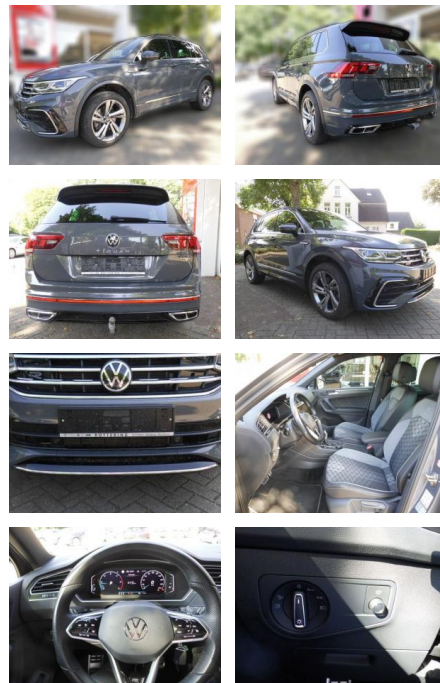

## Volkswagen Tiguan 2.0 TDI R-Line

AS86-VTI 341 ~~1000~~ **1000** €

Erstzulassung:	Kilometer:	Farbe:	Leistung:	Kraftstoffart:
11.06.2021	59.070		147 kW / 200 PS	Diesel

**PREIS**  
**37.860 €**