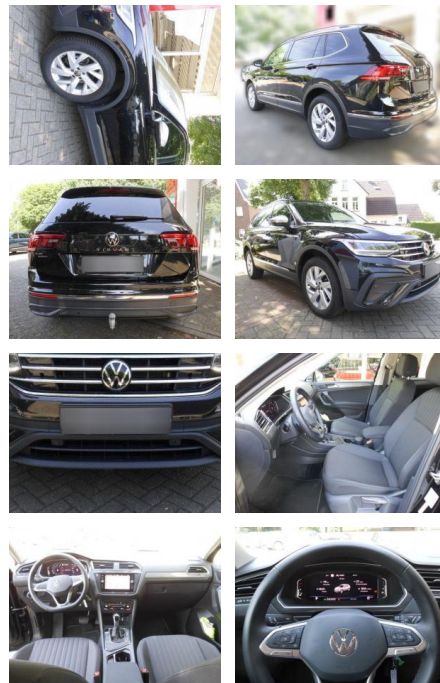

AS86-gws 346 ~~1096~~ 1096snr.:

Erstzulassung:	Kilometer:	Farbe:	Leistung:	Kraftstoffart:
11.10.2023	24.392		110 kW / 150 PS	Benzin

PREIS
36.120 €

FINANZIERUNGSBEISPIEL
Laufzeit: 72 Monate Anzahlung: 25 %
Basis-Finanzierung:* Mtl. Rate:
Zielraten-Finanzierung:** **268 €**