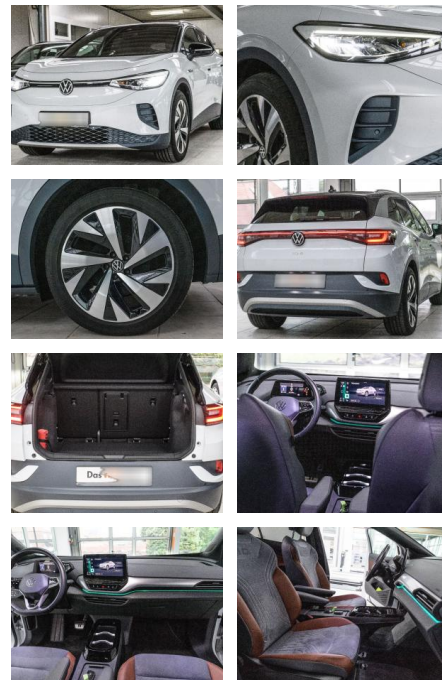

Ihr Ansprechpartner

Herr Anna-Lena Burger
E-Mail: al.burger@autohaus-dippold.de
Telefon: 09221 951113

Autohaus Dippold GmbH
Kronacher Str. 2 - 95326 Kulmbach - Tel.: 09221 / 951113

Volkswagen ID.4 1st Pro

AS86-gws 2210 Angebotsnr.:

Erstzulassung:	Kilometer:	Farbe:	Leistung:	Kraftstoffart:
11.12.2020	38.500		150 kW / 204 PS	Elektro

PREIS
40.140 €

FINANZIERUNGSBEISPIEL
Laufzeit: 72 Monate   Anzahlung: 25 %
Basis-Finanzierung:*   Mtl. Rate:
Zielraten-Finanzierung:** **297 €**

* Basisfinanzierung: Anzahlung: 10.035 Euro, Laufzeit: 72 Monate, Nettodarlehen: 30.105 Euro, Gesamtbetrag: 45.550 Euro, Zinssätze: 5.83% Sollz. (gebunden), 5.99% eff.
** Zielratenfinanzierung: Anzahlung: 10.035 Euro, Laufzeit: 72 Monate, Nettodarlehen: 30.105 Euro, Zielrate: 20.070 Euro, Gesamtbetrag: 47.654 Euro, Zinssätze: 5.83% Sollz. (gebunden), 5.99% eff.,

Vermittlung für: Santander Consumer Bank
Repräsentatives Beispiel gem. § 17 Abs. 4 PAngV. Diese Finanzierungsangebote sind Beispiele. Gerne ermitteln wir für Sie Ihr individuelles Angebot.

Ausstattung

Sicherheit

- Müdigkeitswarnsystem
- Notbremsassistent
- Notrufsystem
- Reifendruckkontrollsystem
- Spurhalteassistent

Multimedia

- Soundsystem
- USB
- Verkehrszeichenerkennung
- Sprachsteuerung
- Touchscreen

Komfort

- Berganfahrassistent
- Beheizbare Frontscheibe
- Beheizbares Lenkrad
- Lederlenkrad

Weiteres

- ***Finanzierung zu Sonderkonditionen und Anzahlungnahme gern möglich.**
- *Irrtümer
- Änderungen und Zwischenverkauf vorbehalten.
- *
- ***Sonderausstattung: Ambiente-Beleuchtung (30 Farben) Außenspiegel elektr. verstell-**
- heiz- und anklappbar Bluetooth-Schnittstelle für Mobiltelefon Dach in Kontrastfarbe schwarz Dachreling silber eloxiert Dachzierleiste und C-Säule silber Fahrassistenten-System: Autom. Distanzregelung (ACC inkl. Stop&Go-Funktion) Fahrassistenten-System: Fahrprofilauswahl Fahrassistenten-System: Fernlichtregulierung (Light

- heizbar
- infrarot-reflektierend Wärmepumpe HV-Batterie 77 kWh Innenspiegel mit Abblendautomatik Sofix-Aufnahmen für Kindersitz an Beifahrersitz und Rücksitz (inkl. i-Size-Kindersitze) Klimaanlage Climatronic 2-Zonen Ladeleistung HV-Batterie 125 kW (Gleichstrom DC) Lautsprecher (7 vorn und hinten) LM-Felgen 20" Metallic-Lackierung Mobile Online Dienste App-Connect inkl. App-Connect Wireless (Apple CarPlay)
- Android Auto Navigationsfunktion Discover Pro inkl. Streaming & Internet (Touchscreen-Farbdisplay) Notrufsystem Park-Distance-Control (vorn und hinten) Performance Upgrade Radioempfang digital (DAB+) Rückfahrkamera Scheinwerfer LED inkl. Automatische

STÄNDIG ÜBER 15.000 FAHRZEUGE IM BESTAND!