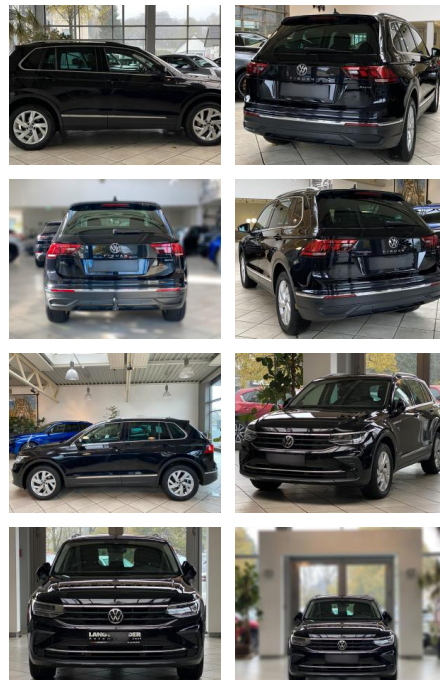

LA05-185-002144gebotsnr.:

Erstzulassung:	Kilometer:	Farbe:	Leistung:	Kraftstoffart:
10.10.2020	69.963		110 kW / 150 PS	Diesel

PREIS
29.530 €

FINANZIERUNGSBEISPIEL

Laufzeit: 72 Monate Anzahlung: 25 %
 Basis-Finanzierung:* Mtl. Rate:
 Zielraten-Finanzierung:** **219 €**