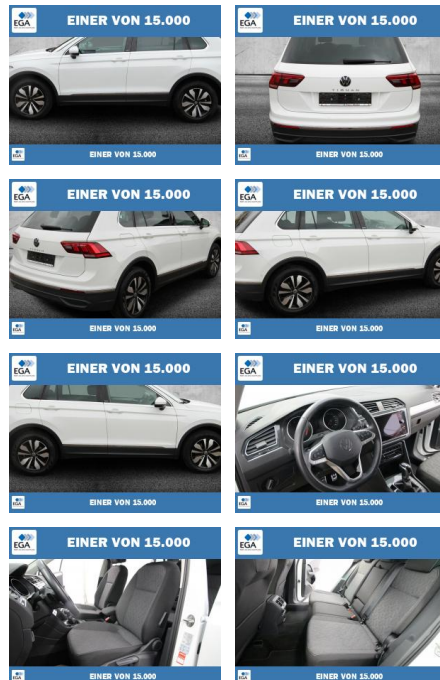

Ihr Ansprechpartner

Herr Anna-Lena Burger
E-Mail: al.burger@autohaus-dippold.de
Telefon: 09221 951113

Autohaus Dippold GmbH
Kronacher Str. 2 - 95326 Kulmbach - Tel.: 09221 / 951113

Volkswagen Tiguan 1.5 TSI BMT OPF 7-DSG Move LED

PW01-01504-021 Angebotsnr.:

Erstzulassung:	Kilometer:	Farbe:	Leistung:	Kraftstoffart:
01.06.2023	59.755	Weiß	110 kW / 150 PS	Benzin

PREIS 30.660 €	FINANZIERUNGSBEISPIEL	
	Laufzeit: 72 Monate	Anzahlung: 25 %
	Basis-Finanzierung:**	Mtl. Rate:
	Zielraten-Finanzierung:**	227 €