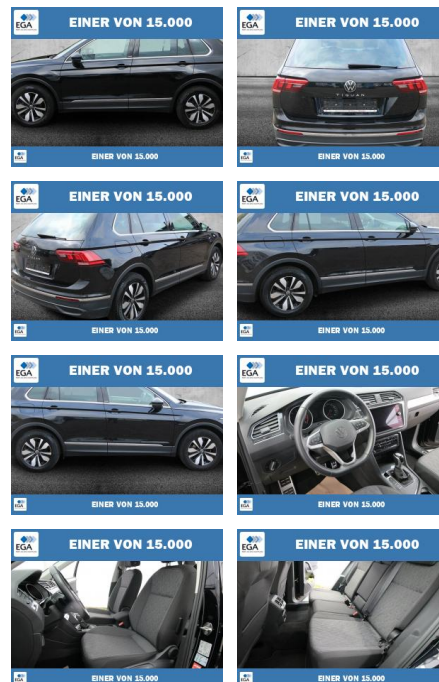

PW01-01074-0 **Angebotsnr.:**

Erstzulassung:	Kilometer:	Farbe:	Leistung:	Kraftstoffart:
01.06.2023	62.898	Schwarz	110 kW / 150 PS	Benzin

PREIS
30.660 €

FINANZIERUNGSBEISPIEL
Laufzeit: 72 Monate Anzahlung: 25 %
Basis-Finanzierung:* Mtl. Rate:
Zielraten-Finanzierung:** **227 €**