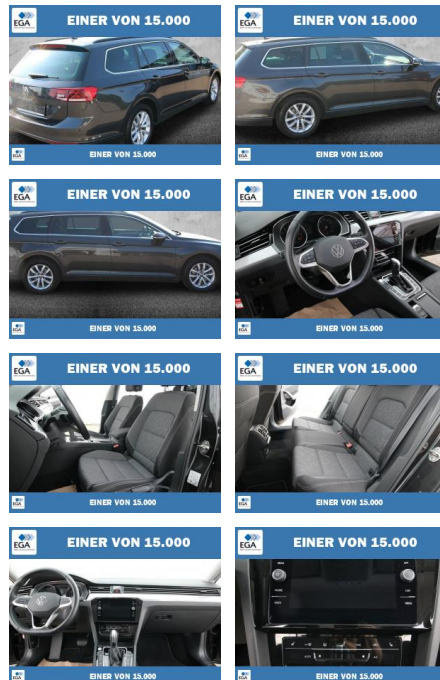

PW01-51614-07 Angebotsnr.:

Erstzulassung:	Kilometer:	Farbe:	Leistung:	Kraftstoffart:
01.03.2023	58.585	Grau	110 kW / 150 PS	Benzin

PREIS
27.570 €

FINANZIERUNGSBEISPIEL
Laufzeit: 72 Monate Anzahlung: 25 %
Basis-Finanzierung:* Mtl. Rate:
Zielraten-Finanzierung:** **204 €**