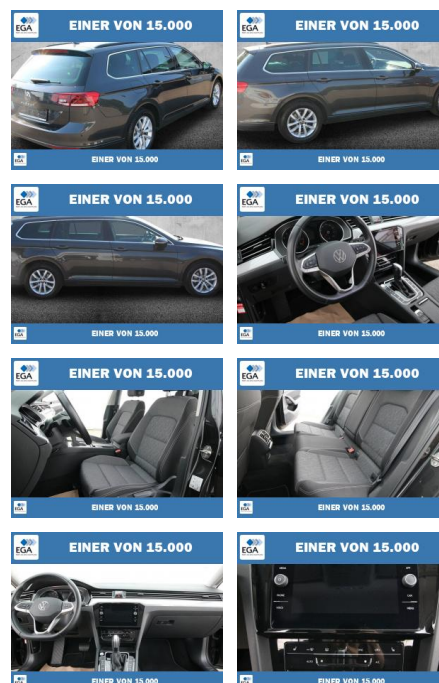

Ihr Ansprechpartner

Frau Sandra Scholz
E-Mail: s.scholz@autohaus-dippold.de
Telefon: 09221 951900

Autohaus Dippold GmbH
Kronacher Str. 2 - 95326 Kulmbach - Tel.: 09221 / 951113

Volkswagen Passat Variant 1.5 TSI DSG Business L...

PW01-45513-09 Angebotsnr.:

Erstzulassung:	Kilometer:	Farbe:	Leistung:	Kraftstoffart:
01.02.2023	59.047	Grau	110 kW / 150 PS	Benzin

PREIS
27.570 €

FINANZIERUNGSBEISPIEL
Laufzeit: 72 Monate   Anzahlung: 25 %
Basis-Finanzierung:*   Mtl. Rate:
Zielraten-Finanzierung:**   **204 €**

* Basisfinanzierung: Anzahlung: 6.893 Euro, Laufzeit: 72 Monate, Nettodarlehen: 20.678 Euro, Gesamtbetrag: 31.286 Euro, Zinssätze: 5.83% Sollz. (gebunden), 5.99% eff.
** Zielratenfinanzierung: Anzahlung: 6.893 Euro, Laufzeit: 72 Monate, Nettodarlehen: 20.678 Euro, Zielrate: 13.785 Euro, Gesamtbetrag: 32.731 Euro, Zinssätze: 5.83% Sollz. (gebunden), 5.99% eff.,

Vermittlung für: Santander Consumer Bank
Repräsentatives Beispiel gem. § 17 Abs. 4 PAngV. Diese Finanzierungsangebote sind Beispiele. Gerne ermitteln wir für Sie Ihr individuelles Angebot.

Ausstattung

Sicherheit

- PDC Park Distance Control hinten
- Anti-Blockiersystem ABS
- Antischlupfregelung ASC+T
- elektronische Stabilitätskontrolle (ESP / DSP)
- Servolenkung
- Regensensor
- Wegfahrsperre
- Kindersitzbefestigung
- PDC Park Distance Control vorne

Multimedia

- Radio
- el. Sitzverstellung
- Navigation mit Bildschirm
- Bluetooth

Komfort

- Zentralverriegelung
- Bordcomputer

Interieur

- Multifunktionslenkrad
- el. Fensterheber
- Sitzheizung

Exterieur

- Leichtmetallfelgen
- metallic
- Nebelscheinwerfer
- Dachreling

Umwelt

- Partikelfilter

Weiteres

- Lichtsensor
- elektrische Aussenspiegel
- Start Stop Automatik
- Nichtraucher
- Touchscreen
- Chrom-Teile

- Fahrtauglich
- Kraftstoffart: Super
- Sonnenblende
- 4 Einstiegtüren
- Lordosenstütze
- Unfallfrei
- Wärmeschutzglas
- Uhr & Drehzahlmesser
- Außenspiegel abblendbar
- iPad/iPod-Anschluss
- Zustand: sehr gut
- Frontantrieb
- Scheckheft
- Verkehrszeichenassistent
- Inspektion neu
- Apple CarPlay
- Abstandswarner
- Abgedunkelte Scheiben (Privacy Verglasung)
- W-Lan / Wifi Hotspot
- Musikstreaming integriert

STÄNDIG ÜBER 15.000 FAHRZEUGE IM BESTAND!