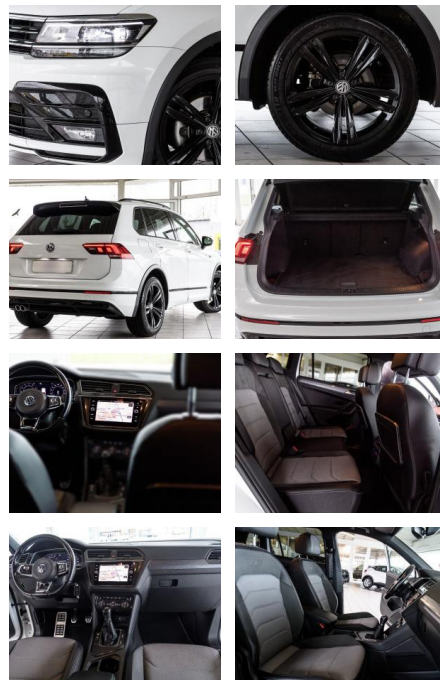

Ihr Ansprechpartner

Frau Sandra Scholz
E-Mail: s.scholz@autohaus-dippold.de
Telefon: 09221 951900

Autohaus Dippold GmbH
Kronacher Str. 2 - 95326 Kulmbach - Tel.: 09221 / 951113

Volkswagen Tiguan R-Line BLACK +VIRTUAL+ACC+NAVI

AS86-Buth20AZ-3 Angebotsnr.:

VERKAUFT

Erstzulassung:	Kilometer:	Farbe:	Leistung:	Kraftstoffart:
10.01.2020	65.000		110 kW / 150 PS	Benzin

PREIS
30.520 €

FINANZIERUNGSBEISPIEL

Laufzeit: 72 Monate	Anzahlung: 25 %
Basis-Finanzierung:*	Mtl. Rate:
Zielraten-Finanzierung:**	226 €

* Basisfinanzierung: Anzahlung: 7.630 Euro, Laufzeit: 72 Monate, Nettodarlehen: 22.890 Euro, Gesamtbetrag: 34.633 Euro, Zinssätze: 5.83% Sollz. (gebunden), 5.99% eff.
** Zielratenfinanzierung: Anzahlung: 7.630 Euro, Laufzeit: 72 Monate, Nettodarlehen: 22.890 Euro, Zielrate: 15.260 Euro, Gesamtbetrag: 36.233 Euro, Zinssätze: 5.83% Sollz. (gebunden), 5.99% eff.,

Vermittlung für: Santander Consumer Bank
Repräsentatives Beispiel gem. § 17 Abs. 4 PAngV. Diese Finanzierungsangebote sind Beispiele. Gerne ermitteln wir für Sie Ihr individuelles Angebot.

Ausstattung

Sicherheit

- Müdigkeitswarnsystem
- Notbremsassistent
- Reifendruckkontrollsystem
- Spurhalteassistent

Multimedia

- USB
- Touchscreen

Komfort

- Lederlenkrad

Weiteres

- Start Stop Automatik
- **Sonderausstattung: Active Info-Display (Instrumentenanzeige digital)**
- Active Lighting-Paket
- Audiosystem Composition Media (Touchscreen)
- Radio/CD-Player

- MP3
- Bluetooth)
- Fahrassistenten-System: Autom. Distanzregelung (ACC) mit Umfeldbeobachtungssystem (Front assist bis 210 km/h)
- Gepäckraumboden höhenverstellbar
- Klimaanlage Climatronic 3-Zonen
- LM-Felgen 8
- 5x19 (Sebring
- schwarz)
- Navigationsmodul Discover Media (für Audiosystem)
- R-Line-Paket Exterieur Black Style
- Reifen-Reparaturkit (Tire Mobility Set)
- Reifendruck-Kontrollsystem
- Sonderlackierung Pure-White
- ***Weitere**
  Ausstattung: 3-Punkt-Sicherheitsgurt hinten mitte
- Ablagefach am Dachhimmel

- Ablagefach auf Instrumententafel mit Deckel
- Airbag Beifahrerseite abschaltbar
- Airbag Fahrer-/Beifahrerseite
- Aktive Frontklappe
- Antriebs-Schlupfregelung (ASR)
- Anzeige für Waschwasserstand
- Automatische Fahrlichtschaltung (ALS) mit Leaving Home / Coming-Home-Lichtfunktion
- Außenspiegel sphärisch
- links
- Außenspiegel elektr. verstell- und heizbar
- Außenspiegel konvex
- rechts
- Blinkleuchte in Außenspiegel integriert
- Bremsassistent
- Dachreling
- Doppeltonhorn
- Durchladeeinrichtung (Mittelarmlehne)

STÄNDIG ÜBER 15.000 FAHRZEUGE IM BESTAND!