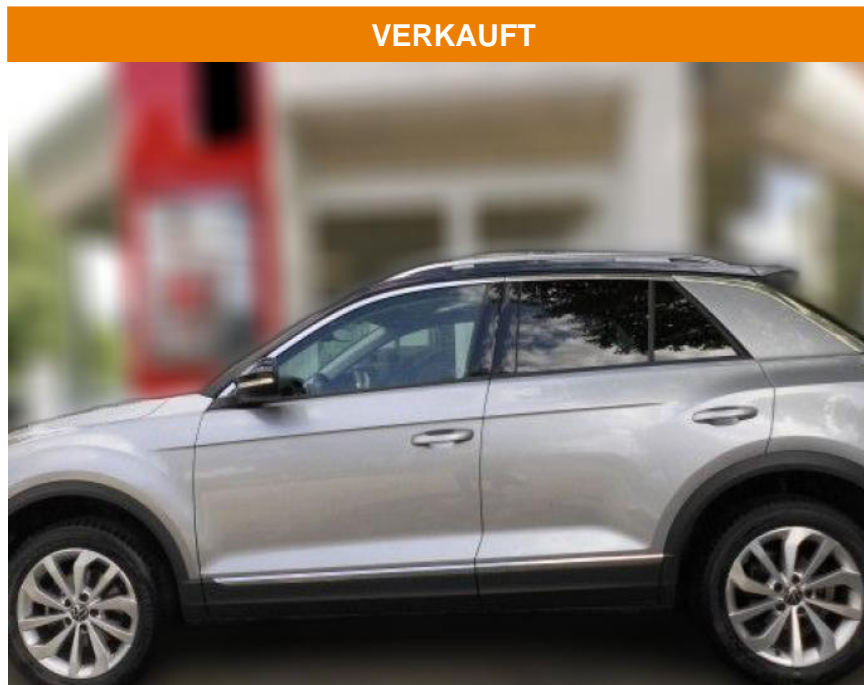

AS86-gws 279 ~~10268~~snr.:

VERKAUFT

Erstzulassung:	Kilometer:	Farbe:	Leistung:	Kraftstoffart:
10.12.2023	24.154		110 kW / 150 PS	Benzin

PREIS
30.150 €

FINANZIERUNGSBEISPIEL
 Laufzeit: 72 Monate Anzahlung: 25 %
 Basis-Finanzierung:* Mtl. Rate:
 Zielraten-Finanzierung:** **223 €**