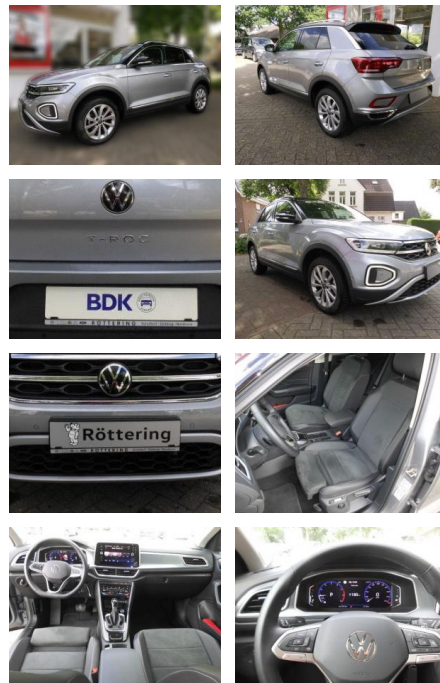

Ihr Ansprechpartner

Herr Anna-Lena Burger
E-Mail: al.burger@autohaus-dippold.de
Telefon: 09221 951113

Autohaus Dippold GmbH
Kronacher Str. 2 - 95326 Kulmbach - Tel.: 09221 / 951113

Volkswagen T-Roc Style 1.5

AS86-gws 279 ~~10268~~snr.:

VERKAUFT

Erstzulassung:	Kilometer:	Farbe:	Leistung:	Kraftstoffart:
10.12.2023	24.154		110 kW / 150 PS	Benzin

PREIS
30.150 €

FINANZIERUNGSBEISPIEL
 Laufzeit: 72 Monate Anzahlung: 25 %
 Basis-Finanzierung:* Mtl. Rate:
 Zielraten-Finanzierung:** **223 €**