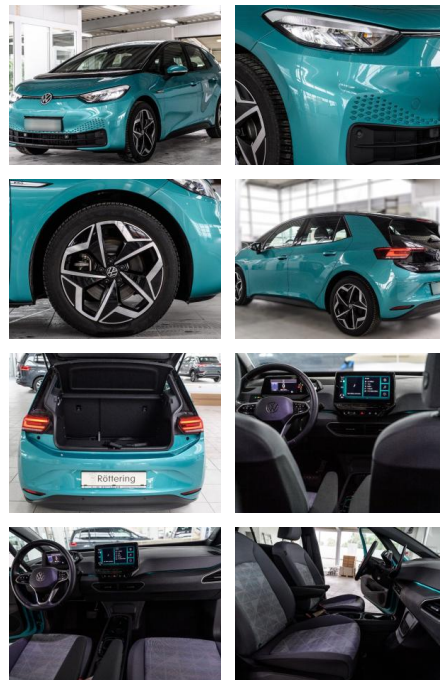

AS86-Siegelhorloge 1600 km

VERKAUFT

Erstzulassung:	Kilometer:	Farbe:	Leistung:	Kraftstoffart:
10.12.2020	11.450		150 kW / 204 PS	Elektro

PREIS
31.970 €

FINANZIERUNGSBEISPIEL
 Laufzeit: 72 Monate Anzahlung: 25 %
 Basis-Finanzierung:* Mtl. Rate:
 Zielraten-Finanzierung:** **237 €**

Komfort

- Berganfahrassistent
- Lederlenkrad

Weiteres

-
- ***Finanzierung zu Sonderkonditionen und Inzahlungnahme gern möglich.**

- *Irrtümer
- **Änderungen und Zwischenverkauf vorbehalten.**
- ***Sonderausstattung: LM-Felgen 7**
- 5x19 (Andoya)
- schwarz glanzgedreht) Sonderlackierung Makena-Türkis
- MetallicAmbiente-Beleuchtung (10 Farben)Fahrassistenz-System: Autom. Distanzregelung (ACC inkl. Stop&Go-Funktion)Fahrassistenz-System: FahrprofilwahlFahrassistenz-System: Müdigkeitserkennungs-SensorFahrassistenz-System: Spurhalteassistent (Lane Assist)Fahrassistenz-System: Umfeldbeobachtungssystem (Front assist) mit City-NotbremsfunktionFahrassistenz-System: VerkehrszeichenerkennungHV-Batterie 58 kWhInnenspiegel mit AbblendautomatikIsofix-Aufnahmen für