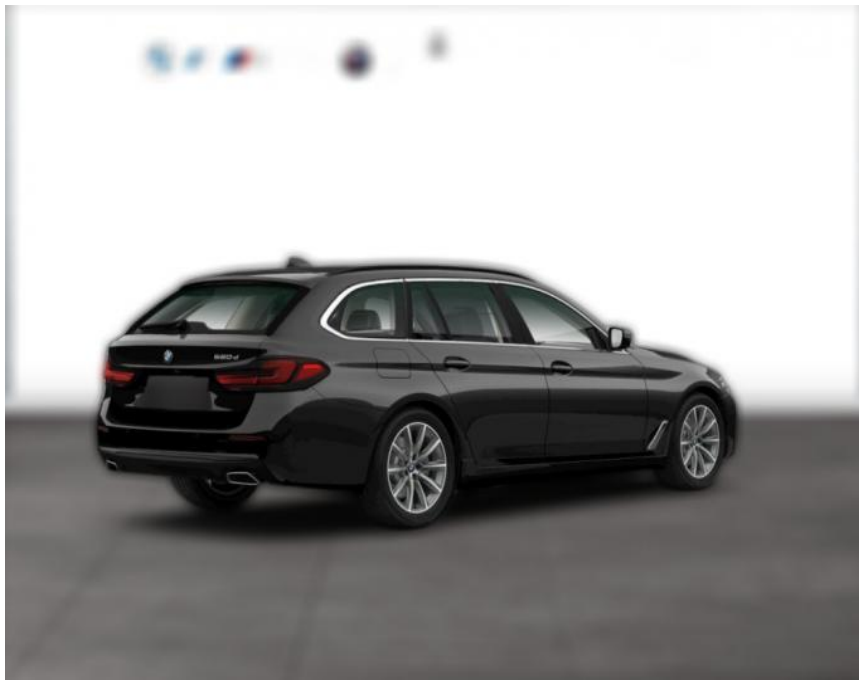

WG05-230592 Angebotsnr.:

Erstzulassung:	Kilometer:	Farbe:	Leistung:	Kraftstoffart:
01.09.2021	75.100	Schwarz	210 kW / 286 PS	Diesel

PREIS
44.650 €

FINANZIERUNGSBEISPIEL

Laufzeit: 72 Monate Anzahlung: 25 %
Basis-Finanzierung:* Mtl. Rate:
Zielraten-Finanzierung:** **331 €**