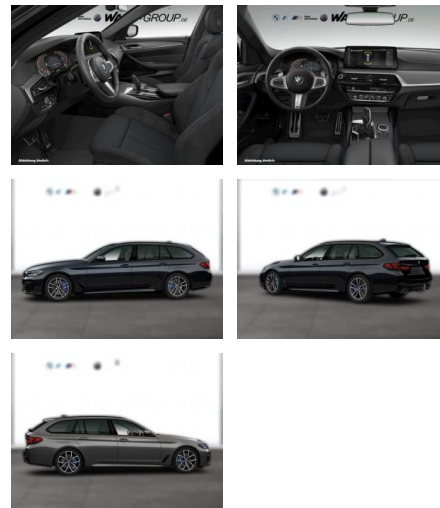

WG05-230592 Angebotsnr.:

Erstzulassung:	Kilometer:	Farbe:	Leistung:	Kraftstoffart:
01.09.2021	75.100	Schwarz	210 kW / 286 PS	Diesel

PREIS
44.650 €

FINANZIERUNGSBEISPIEL

Laufzeit: 72 Monate Anzahlung: 25 %
Basis-Finanzierung:* Mtl. Rate:
Zielraten-Finanzierung:** **331 €**