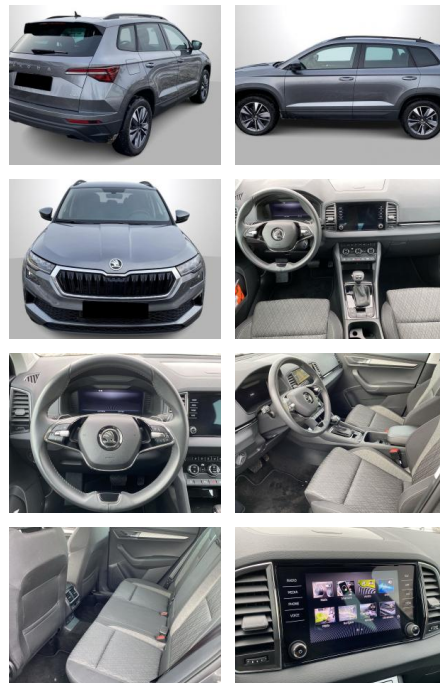

AH44-ATS77111 Angebotsnr.:

Erstzulassung:	Kilometer:	Farbe:	Leistung:	Kraftstoffart:
08.12.2023	25.610	grau	110 kW / 150 PS	Diesel

PREIS
35.190 €

FINANZIERUNGSBEISPIEL

Laufzeit: 72 Monate Anzahlung: 25 %
Basis-Finanzierung:* Mtl. Rate:
Zielraten-Finanzierung:** **261 €**