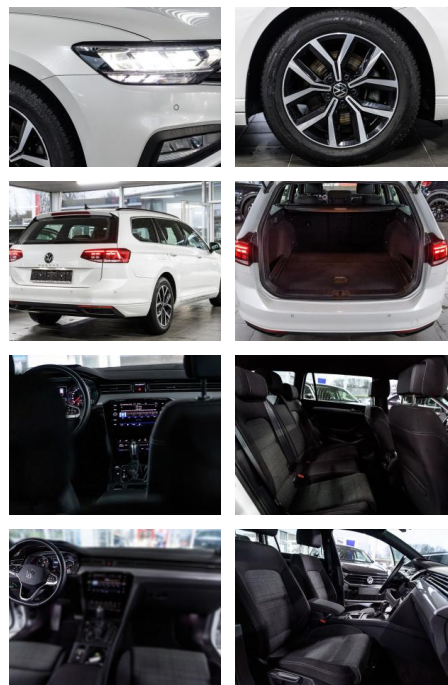

## Volkswagen Passat Variant 2.0 TDI

AS86-VT1 252 00160

**VERKAUFT**

<b>Erstzulassung:</b>	<b>Kilometer:</b>	<b>Farbe:</b>	<b>Leistung:</b>	<b>Kraftstoffart:</b>
10.06.2022	48.582		147 kW / 200 PS	Diesel