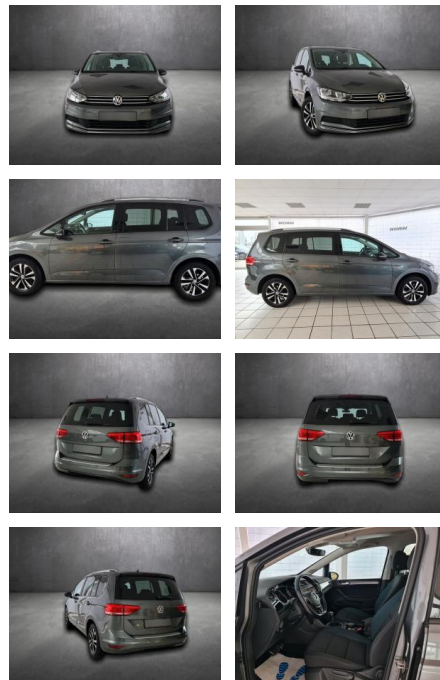

AH90-91347-150 Angebotsnr.:

Erstzulassung:	Kilometer:	Farbe:	Leistung:	Kraftstoffart:
10.08.2019	53.925		110 kW / 150 PS	Benzin

PREIS
27.190 €

FINANZIERUNGSBEISPIEL
Laufzeit: 72 Monate Anzahlung: 25 %
Basis-Finanzierung:* Mtl. Rate:
Zielraten-Finanzierung:** **201 €**