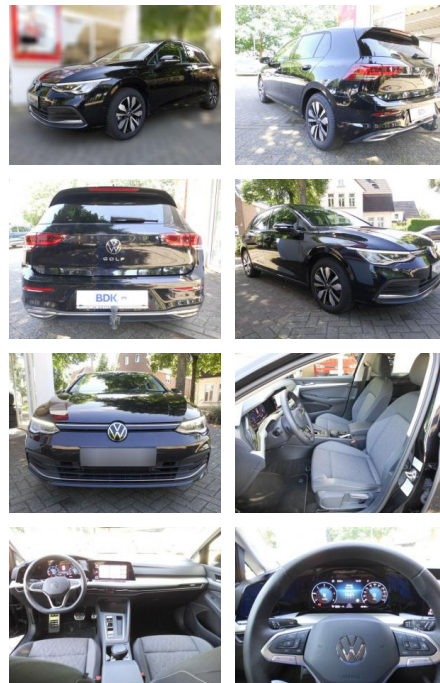

## Volkswagen Golf VIII Move, DSG, AHK, KAMERA, ACC, PDC...

AS86-gws 286 ~~1026~~ 1026

Erstzulassung:	Kilometer:	Farbe:	Leistung:	Kraftstoffart:
10.01.2024	25.000		110 kW / 150 PS	Diesel

**PREIS**  
**29.940 €**