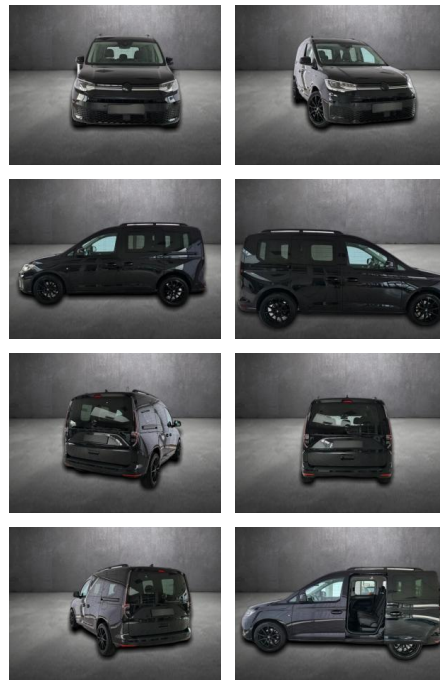

## Volkswagen Caddy Style, 1.Hand, LED, Kamera, Nav...

AH90-29891-130 Angebotsnr.:

<b>Erstzulassung:</b>	<b>Kilometer:</b>	<b>Farbe:</b>	<b>Leistung:</b>	<b>Kraftstoffart:</b>
10.04.2021	81.920		90 kW / 122 PS	Diesel