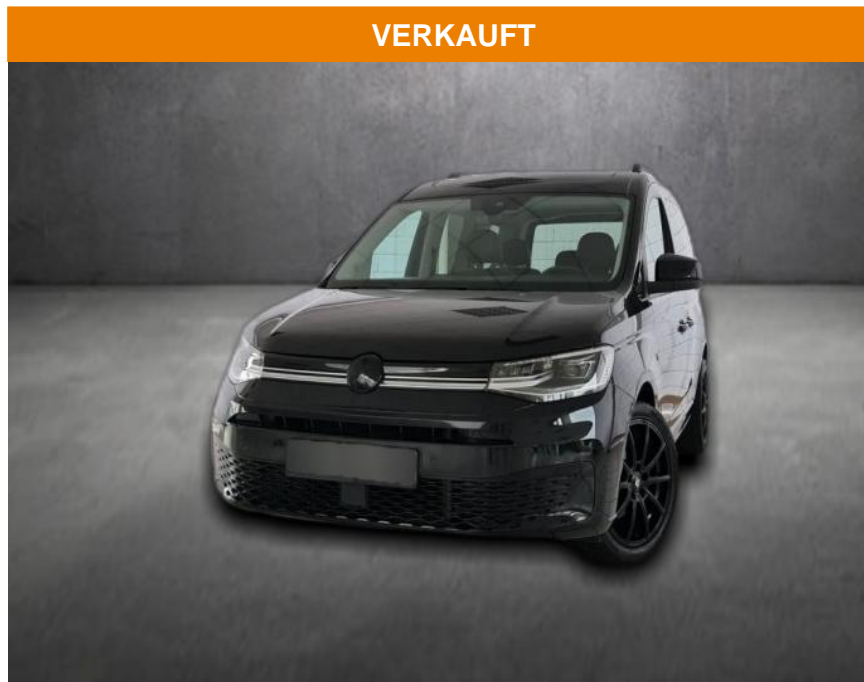

## Volkswagen Caddy Style, 1.Hand, LED, Kamera, Nav...

AH90-29891-130 Angebotsnr.:

<b>Erstzulassung:</b>	<b>Kilometer:</b>	<b>Farbe:</b>	<b>Leistung:</b>	<b>Kraftstoffart:</b>
10.04.2021	81.920		90 kW / 122 PS	Diesel