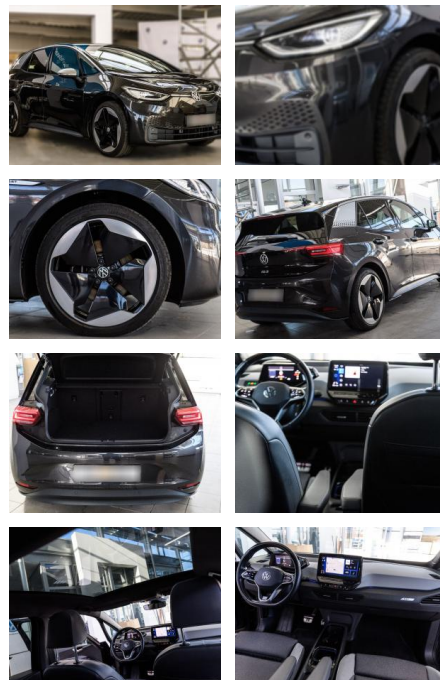

Ihr Ansprechpartner

Herr Anna-Lena Burger
E-Mail: al.burger@autohaus-dippold.de
Telefon: 09221 951113

Autohaus Dippold GmbH
Kronacher Str. 2 - 95326 Kulmbach - Tel.: 09221 / 951113

Volkswagen ID.3 1st Max Pro

AS86-gws 2211 Angebotsnr.:

Erstzulassung:	Kilometer:	Farbe:	Leistung:	Kraftstoffart:
10.09.2020	25.100		150 kW / 204 PS	Elektro

PREIS	FINANZIERUNGSBEISPIEL	
27.470 €	Laufzeit: 72 Monate Anzahlung: 25 % Basis-Finanzierung:* Mtl. Rate: Zielraten-Finanzierung:** 204 €	* Basisfinanzierung: Anzahlung: 6.868 Euro, Laufzeit: 72 Monate, Nettodarlehen: 20.603 Euro, Gesamtbetrag: 31.173 Euro, Zinssätze: 5.83% Sollz. (gebunden), 5.99% eff. ** Zielratenfinanzierung: Anzahlung: 6.868 Euro, Laufzeit: 72 Monate, Nettodarlehen: 20.603 Euro, Zielrate: 13.735 Euro, Gesamtbetrag: 32.613 Euro, Zinssätze: 5.83% Sollz. (gebunden), 5.99% eff., Vermittlung für: Santander Consumer Bank Repräsentatives Beispiel gem. § 17 Abs. 4 PAngV. Diese Finanzierungsangebote sind Beispiele. Gerne ermitteln wir für Sie Ihr individuelles Angebot.

Ausstattung

Sicherheit

- Müdigkeitswarnsystem
- Notbremsassistent
- Notrufsystem
- Reifendruckkontrollsystem
- Totwinkel-Assistent
- Spurhalteassistent

Multimedia

- Soundsystem
- USB
- Verkehrszeichenerkennung
- Sprachsteuerung
- Touchscreen

Komfort

- Berganfahrassistent
- Beheizbares Lenkrad
- Lederlenkrad
- Lordosenstütze
- Massagesitze

- Keyless Entry

Weiteres

- ***Sonderausstattung:** Ablagefach
  Mittelkonsole mit
  Rollo
  Ambiente-Beleuchtung (30
  Farben)
  Dach in Kontrastfarbe
  schwarz
  Exterieur-Styling-Paket
  silber
  Fahrassistent-Paket: Travel
  Assist
  Fahrassistent-System:
  Abbiegebremsefunktion und
  Ausweichunterstützung
  Fahrassistent-System:
  Autom. Distanzregelung (ACC inkl.
  Stop&Go-Funktion)
  Fahrassistent-System:
  Dynamische Fernlichtregulierung (Dynamic
  Light Assist)
  Fahrassistent-System:
  Fahrprofilwahl
  Fahrassistent-System:
  Müdigkeitserkennungs-Sensor
  Fahrassistent-System:
  Spurwechselassistent (Side
  Assist)
  Fahrassistent-System:

- elektr. verstellbar und
  Massagefunktion
  LM-Felgen "Sanya
  20"
  Matrix-LED-Scheinwerfer inkl.
  Automatische
  Fahrlichtschaltung
  Schlechtwetter-Licht
  und mit Begrüßungsfunktion
  Mobile
  Online Dienste
  App-Connect inkl.
  App-Connect Wireless (Apple CarPlay
  Android Auto)
  Mobiltelefon Schnittstelle
  Comfort mit kabelloser
  Ladefunktion
  Navigationsfunktion
  Discover
  Pro inkl. Streaming & Internet
  (Touchscreen-Farbdisplay)
  Notrufsystem
  Panoramadach
  fest (Glas)
  Park-Distance-Control (vorn
  und hinten)
  Performance
  Upgrade
  Radioempfang digital
  (DAB+)
  Rückfahrkamera
  Sitzbezug /
  Polsterung: Stoff Flow
  Sitze vorn
  Active (elektr. verstellbar
  • Oberschenkelauflage
  verschiebbar)
  Sitzheizung

STÄNDIG ÜBER 15.000 FAHRZEUGE IM BESTAND!