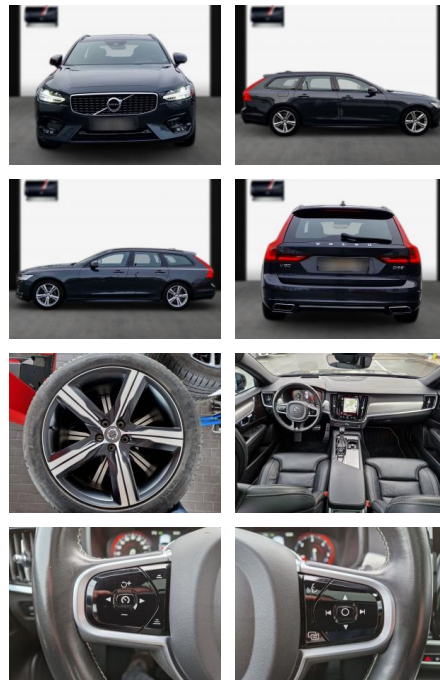

## Volvo V90 Kombi D5 AWD Aut. R Design/HUD/Pano

SA13-L114271 Angebotsnr.:

Erstzulassung:	Kilometer:	Farbe:	Leistung:	Kraftstoffart:
11.07.2020	72.900	Diverse	173 kW / 235 PS	Diesel

**PREIS**  
**38.270 €**