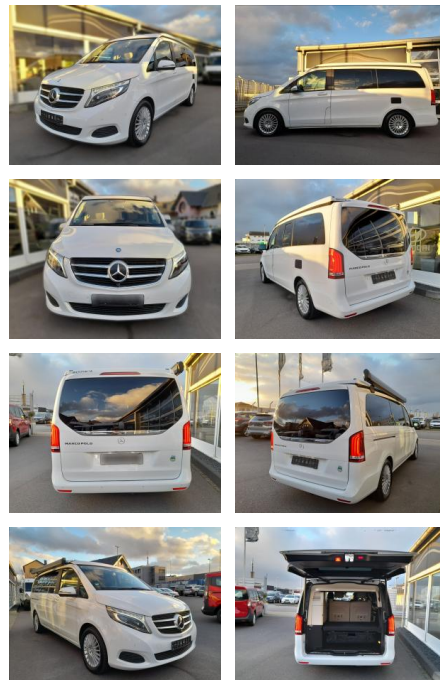

## Mercedes-Benz V 250

SP05-41350363 **Angebotsnr.:**

Erstzulassung:	Kilometer:	Farbe:	Leistung:	Kraftstoffart:
12.05.2017	97.000	Diverse	140 kW / 190 PS	Diesel

**PREIS**  
**51.570 €**

### Weiteres

- Mittelsitzgruppe
- Rundsitzgruppe
- Markise
- Diesel
- **Mercedes Vito 250d**
- 140/190 PS Automatik
- "Marco Polo Edition "
- Euro6 Adblue
- deutsches Fahrzeug mit Top Ausstattung
- sehr gepflegter Zustand
- mit Camping Ausstattung
- inkl " Standheizung + Easy UP "elektr