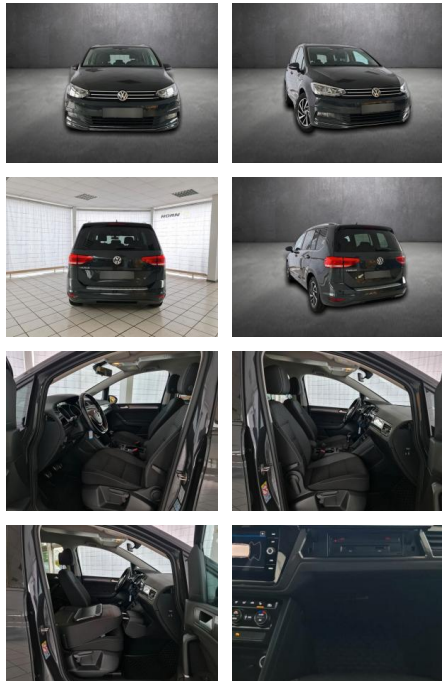

## Volkswagen Touran Join, unfallfrei,

AH90-15092-134 **Argo Basis**..

Erstzulassung:	Kilometer:	Farbe:	Leistung:	Kraftstoffart:
09.11.2018	73.205		110 kW / 150 PS	Benzin

**PREIS**  
23.550 €