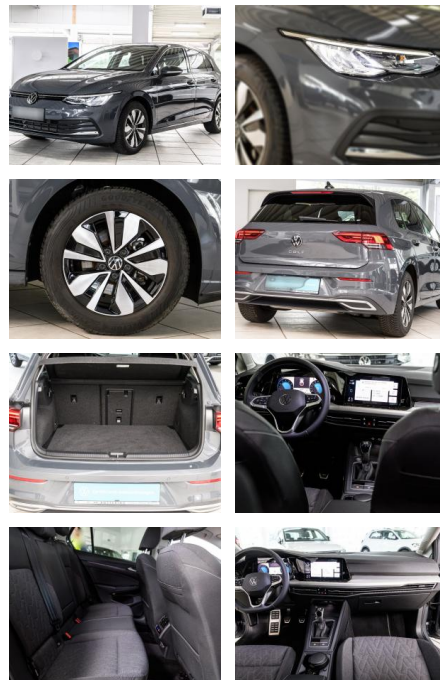

AS86-gws 2402 Angebot

VERKAUFT

Erstzulassung:	Kilometer:	Farbe:	Leistung:	Kraftstoffart:
09.06.2023	23.054		110 kW / 150 PS	Benzin

PREIS
23.860 €

FINANZIERUNGSBEISPIEL
Laufzeit: 72 Monate Anzahlung: 25 %
Basis-Finanzierung:* Mtl. Rate:
Zielraten-Finanzierung:** **177 €**