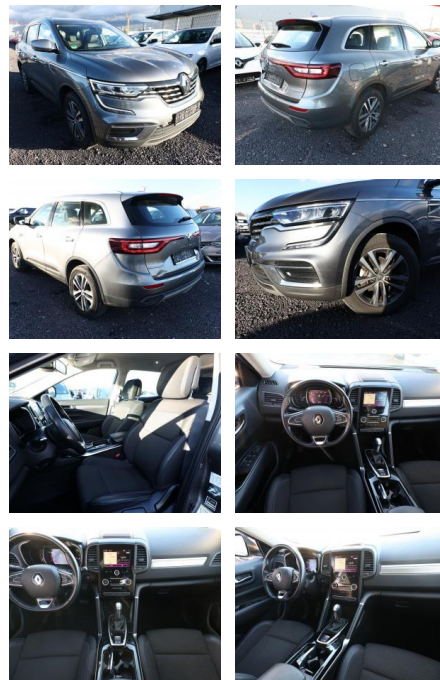

## Renault Koleos II TCe 160 EDC Zen LED Nav PDC

AT27-GW-ABOAngebotssnr.:

Erstzulassung:	Kilometer:	Farbe:	Leistung:	Kraftstoffart:
21.12.2022	16.100		116 kW / 158 PS	Benzin

**PREIS**  
**26.060 €**

### Weiteres

- Metallic-Lackierung
- LM-Felgen 18 Zoll
- Reifen 225/60 R18
- Audiosystem 3D Sound by Arkamys (8 Lautsprecher)
- Fahrassistenz-System: Notbrems-Assistent (Fahrassistenz-System: Fußgängererkennung)
- Außenspiegel Wagenfarbe
- Automatische Türverriegelung
- Blinkleuchten LED in Außenspiegel integriert
- Fensterzierleisten verchromt
- Frontscheibe Akustikglas
- Geschwindigkeits-Begrenzeranlage
- Handschuhfach beleuchtet
- Heckscheibe heizbar
- Karosserie: 5-türig
- Kühlergrill verchromt
- Lenksäule (Lenkrad) höhenverstellbar

- Lenksäule (Lenkrad) längsverstellbar
- Mittelarmlehne hinten mit Fach
- Modellpflege
- Motor 1
- 3 Ltr. - 116 kW TCE
- Otto-Partikelfilter (GPF)
- Parkbremse elektrisch
- Radioempfang digital (DAB)
- Radstand 2710 mm
- Raucher-Paket
- Reifen-Reparaturkit
- Schadstoffarm nach Abgasnorm Euro 6d
- Schalt-/Wählhebelgriff Leder
- Sitzbezug / Polsterung: Stoff / Leder-Optik
- Sitze vorn mechan. verstellbar
- Sonnenblenden mit Spiegel
- Steckdose (12V-Anschluß) 2.Sitzreihe
- Touchscreen (7
- 0 Zoll)
- Audio-Navigationssystem R-Link 2 mit