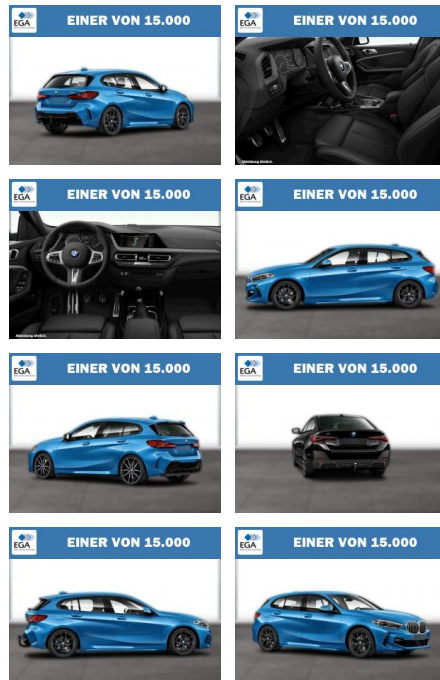

WG08-230465 Angebotsnr.:

Erstzulassung:	Kilometer:	Farbe:	Leistung:	Kraftstoffart:
01.09.2020	56.044	Blau	103 kW / 140 PS	Benzin

PREIS
26.110 €

FINANZIERUNGSBEISPIEL
Laufzeit: 72 Monate Anzahlung: 25 %
Basis-Finanzierung:* Mtl. Rate:
Zielraten-Finanzierung:** **193 €**