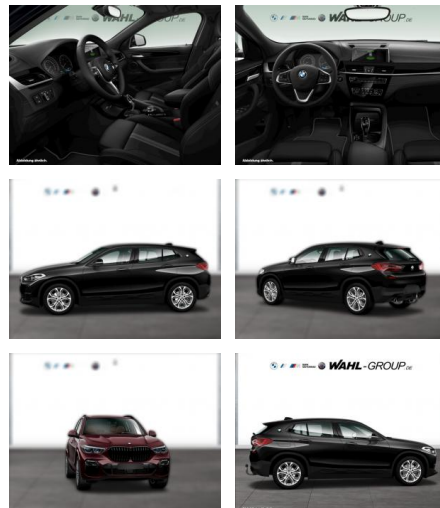

WG00-225634 Angebotsnr.:

Erstzulassung:	Kilometer:	Farbe:	Leistung:	Kraftstoffart:
01.10.2021	23.855	Schwarz	100 kW / 136 PS	Benzin

PREIS
30.210 €

FINANZIERUNGSBEISPIEL

Laufzeit: 72 Monate Anzahlung: 25 %
 Basis-Finanzierung:* Mtl. Rate:
 Zielraten-Finanzierung:** **224 €**