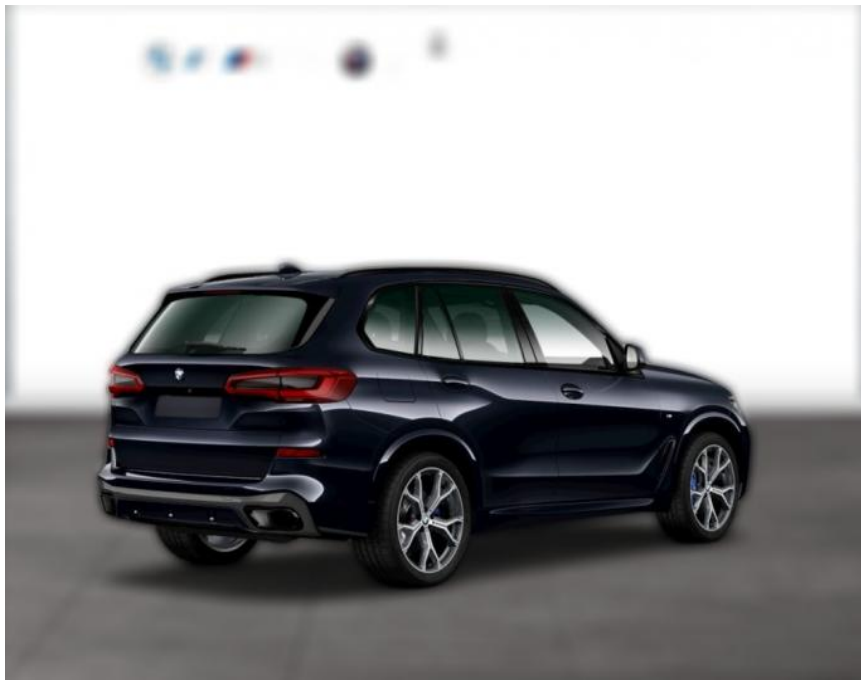

WG00-225634 Angebotsnr.:

Erstzulassung:	Kilometer:	Farbe:	Leistung:	Kraftstoffart:
01.10.2021	23.855	Schwarz	100 kW / 136 PS	Benzin

PREIS
30.210 €

FINANZIERUNGSBEISPIEL

Laufzeit: 72 Monate Anzahlung: 25 %
 Basis-Finanzierung:* Mtl. Rate:
 Zielraten-Finanzierung:** **224 €**