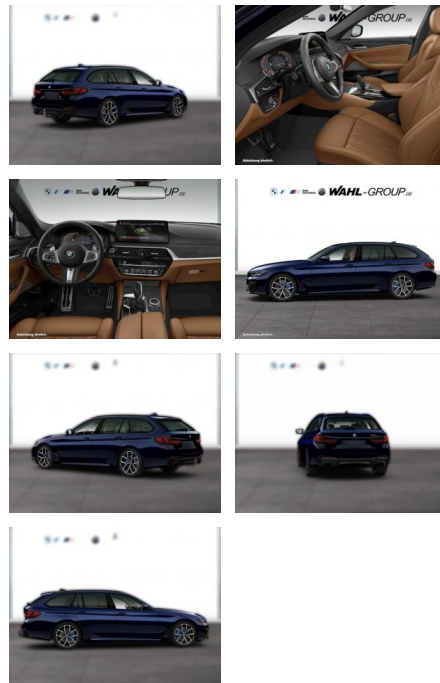

Ihr Ansprechpartner

Herr Anna-Lena Burger
E-Mail: al.burger@autohaus-dippold.de
Telefon: 09221 951113

Autohaus Dippold GmbH
Kronacher Str. 2 - 95326 Kulmbach - Tel.: 09221 / 951113

BMW 530d xDrive TOURING M SPORT AHK LASER

WG01-230543 Angebotsnr.:

Erstzulassung:	Kilometer:	Farbe:	Leistung:	Kraftstoffart:
01.08.2021	73.400	Blau	183 kW / 249 PS	Diesel

PREIS
48.770 €

FINANZIERUNGSBEISPIEL

Laufzeit: 72 Monate   Anzahlung: 25 %
Basis-Finanzierung:*   Mtl. Rate:
Zielraten-Finanzierung:**   **361 €**

* Basisfinanzierung: Anzahlung: 12.193 Euro, Laufzeit: 72 Monate, Nettodarlehen: 36.578 Euro, Gesamtbetrag: 55.343 Euro, Zinssätze: 5.83% Sollz. (gebunden), 5.99% eff.
** Zielratenfinanzierung: Anzahlung: 12.193 Euro, Laufzeit: 72 Monate, Nettodarlehen: 36.578 Euro, Zielrate: 24.385 Euro, Gesamtbetrag: 57.900 Euro, Zinssätze: 5.83% Sollz. (gebunden), 5.99% eff.,

Vermittlung für: Santander Consumer Bank
Repräsentatives Beispiel gem. § 17 Abs. 4 PAngV. Diese Finanzierungsangebote sind Beispiele. Gerne ermitteln wir für Sie Ihr individuelles Angebot.

Ausstattung

Sicherheit

- PDC Park Distance Control hinten
- Anti-Blockiersystem ABS
- Antischlupfregelung ASC+T
- elektronische Stabilitätskontrolle (ESP / DSP)
- Servolenkung
- Regensensor
- Wegfahrsperre
- Kindersitzbefestigung
- Allrad
- PDC Park Distance Control vorne

Multimedia

- Radio
- el. Sitzverstellung
- Navigation mit Bildschirm
- MP3 Anschluss
- Head UP Display
- Bluetooth

Komfort

- Zentralverriegelung
- Bordcomputer

Interieur

- Multifunktionslenkrad
- Sportsitze
- el. Fensterheber
- Sitzheizung

Exterieur

- Leichtmetallfelgen
- metallic
- Nebelscheinwerfer
- Dachreling

Umwelt

- Partikelfilter

Weiteres

- Sportfahrwerk

- Diesel
- Lichtsensor
- elektrische Aussenspiegel
- Start Stop Automatik
- Nichtraucher
- Sportpaket
- ABS
- Abstandsregeltempomat
- Active Guard
- Airbag Fahrer/Beifahrer
- Aktiver Fussgängerschutz
- Alarmanlage mit Fernbedienung
- Alufelgen
- Ambientes Licht
- Anhängerkupplung (Kugelkopf schwenkbar)
- Armauflage vorn
- Außenausstattung: Shadow-Line Hochglanz (erweiterter Umfang)
- Außenspiegel elektr. anklappbar
- alle Spiegel mit Ablendautomatik
- Auto Start/Stop Funktion

STÄNDIG ÜBER 15.000 FAHRZEUGE IM BESTAND!