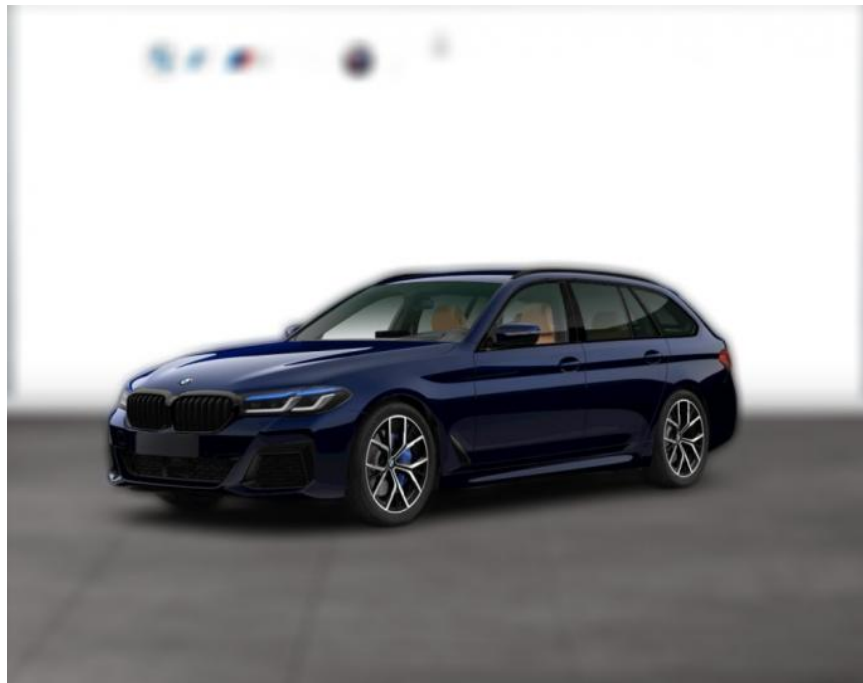

## BMW 530d xDrive TOURING M SPORT AHK LASER

WG01-230543 Angebotsnr.:

Erstzulassung:	Kilometer:	Farbe:	Leistung:	Kraftstoffart:
01.08.2021	73.400	Blau	183 kW / 249 PS	Diesel

**PREIS**  
**48.770 €**