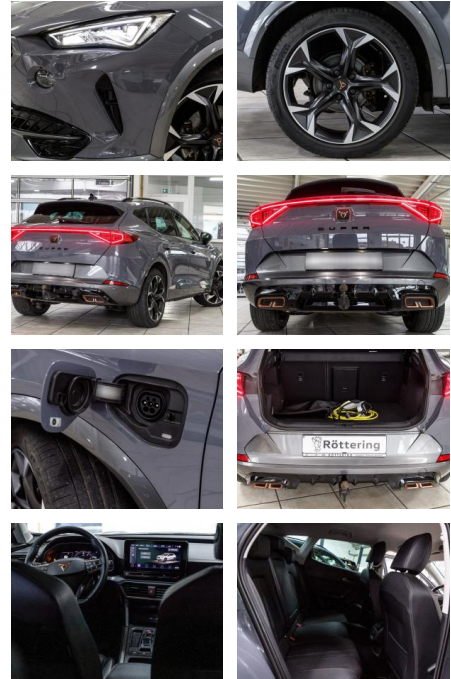

AS86-VTI DB 2022 136 Kd. Wippersteg

Erstzulassung:	Kilometer:	Farbe:	Leistung:	Kraftstoffart:
10.10.2022	34.450	Diverse	150 kW / 204 PS	Hybrid

PREIS
27.870 €

FINANZIERUNGSBEISPIEL

Laufzeit: 72 Monate Anzahlung: 25 %
Basis-Finanzierung:* Mtl. Rate:
Zielraten-Finanzierung:** **207 €**