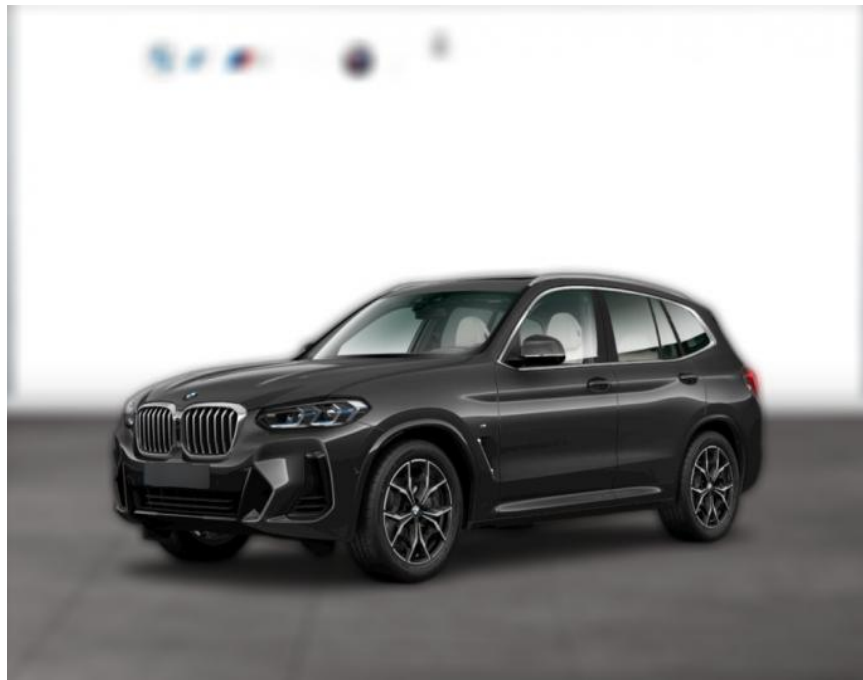

WG05-233696 Angebotsnr.:

Erstzulassung:	Kilometer:	Farbe:	Leistung:	Kraftstoffart:
01.01.2022	31.400	Grau	140 kW / 190 PS	Diesel

PREIS
49.800 €

FINANZIERUNGSBEISPIEL

Laufzeit: 72 Monate Anzahlung: 25 %
 Basis-Finanzierung:* Mtl. Rate:
 Zielraten-Finanzierung:** **369 €**