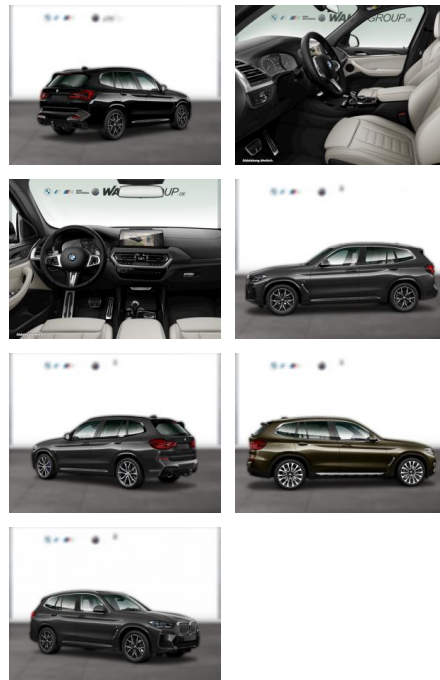

WG05-233696 Angebotsnr.:

Erstzulassung:	Kilometer:	Farbe:	Leistung:	Kraftstoffart:
01.01.2022	31.400	Grau	140 kW / 190 PS	Diesel

PREIS
49.800 €

FINANZIERUNGSBEISPIEL

Laufzeit: 72 Monate Anzahlung: 25 %
 Basis-Finanzierung:* Mtl. Rate:
 Zielraten-Finanzierung:** **369 €**