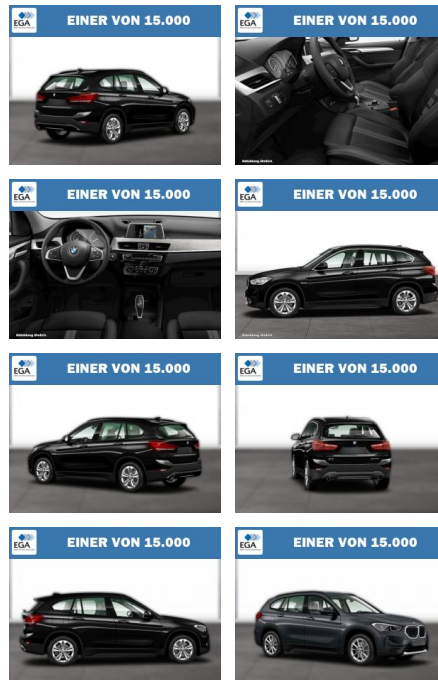

## BMW X1 xDrive20i ADVANTAGE AUT PARKASSIST

WG06-208468 Angebotsnr.:

# EINER VON 15.000

Erstzulassung:	Kilometer:	Farbe:	Leistung:	Kraftstoffart:
01.06.2019	49.000	Schwarz	141 kW / 192 PS	Benzin

**PREIS**  
**27.140 €**