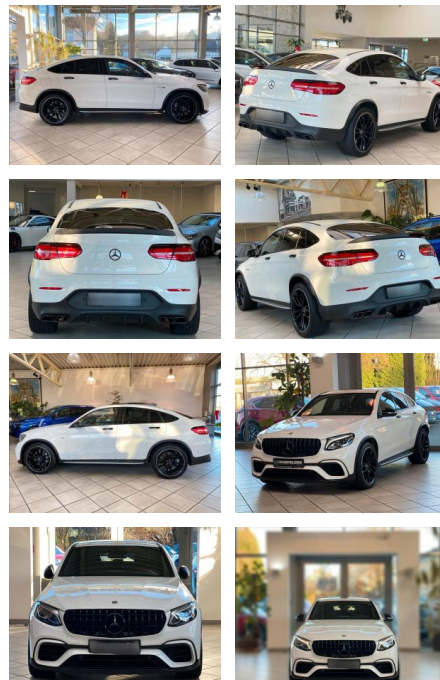

LA05-181-563844gebotsnr.:

Erstzulassung:	Kilometer:	Farbe:	Leistung:	Kraftstoffart:
12.02.2019	61.323	Diverse	350 kW / 476 PS	Benzin

PREIS
62.340 €

FINANZIERUNGSBEISPIEL

Laufzeit: 72 Monate Anzahlung: 25 %
 Basis-Finanzierung:* Mtl. Rate:
 Zielraten-Finanzierung:** **462 €**