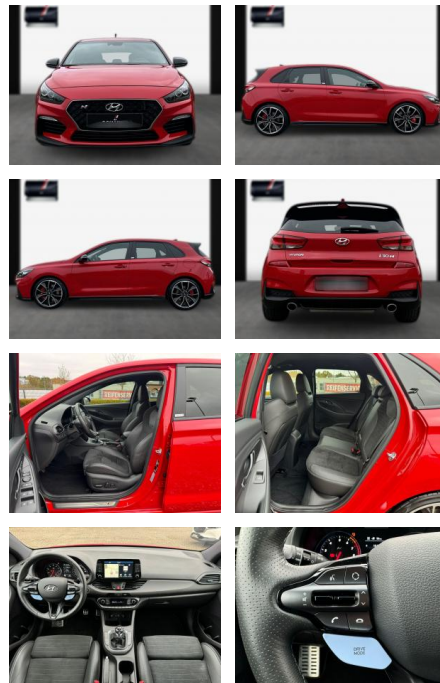

SA13-LJ02124 **Angebotsnr.:**

Erstzulassung:	Kilometer:	Farbe:	Leistung:	Kraftstoffart:
10.07.2020	5.800	Diverse	202 kW / 275 PS	Benzin

PREIS
29.000 €

FINANZIERUNGSBEISPIEL

Laufzeit: 72 Monate Anzahlung: 25 %
Basis-Finanzierung:* Mtl. Rate:
Zielraten-Finanzierung:** **215 €**