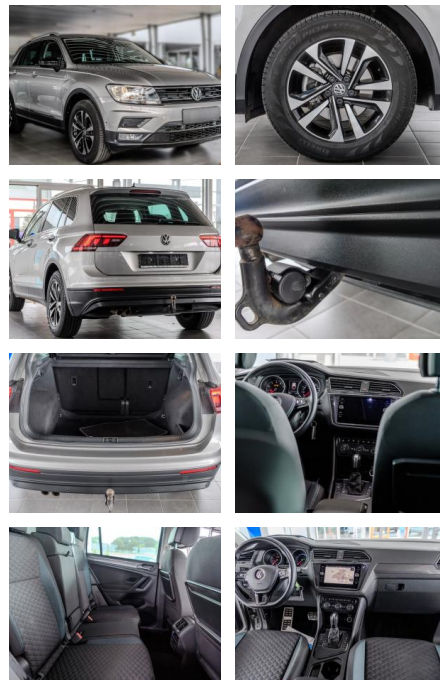

AS86-"OCH"19AHK Gebotsnr.:

Erstzulassung:	Kilometer:	Farbe:	Leistung:	Kraftstoffart:
09.10.2019	80.530	Diverse	110 kW / 150 PS	Benzin

PREIS
24.170 €

FINANZIERUNGSBEISPIEL
Laufzeit: 72 Monate Anzahlung: 25 %
Basis-Finanzierung:* Mtl. Rate:
Zielraten-Finanzierung:** **179 €**