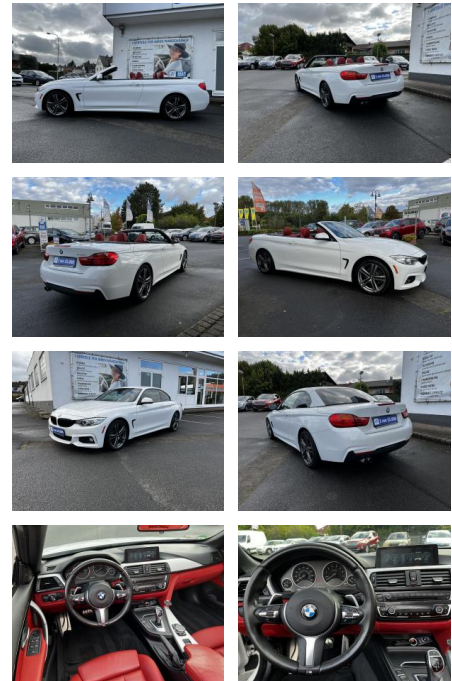

## BMW 430i M Sport\*CAM\*SHZ\*US IMPORT\*

ME00-SH2410 Angebotsnr.:

Erstzulassung:	Kilometer:	Farbe:	Leistung:	Kraftstoffart:
12.09.2016	82.000	Weiß	185 kW / 252 PS	Benzin

**PREIS**  
**24.370 €**

**FINANZIERUNGSBEISPIEL**  
Laufzeit: 72 Monate      Anzahlung: 25 %  
Basis-Finanzierung:\*      Mtl. Rate:  
Zielraten-Finanzierung:\*\* **181 €**