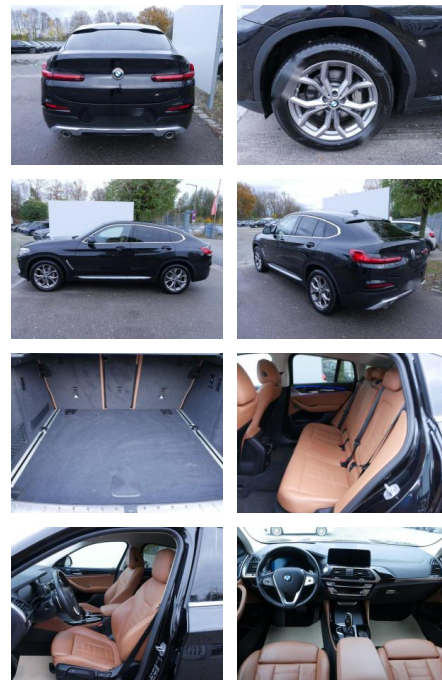

AS19-09F2940 **Angebotsnr.:**

Erstzulassung:	Kilometer:	Farbe:	Leistung:	Kraftstoffart:
12.11.2021	89.000	Schwarz	210 kW / 286 PS	Diesel

PREIS
45.070 €

FINANZIERUNGSBEISPIEL

Laufzeit: 72 Monate Anzahlung: 25 %
Basis-Finanzierung:* Mtl. Rate:
Zielraten-Finanzierung:** **334 €**