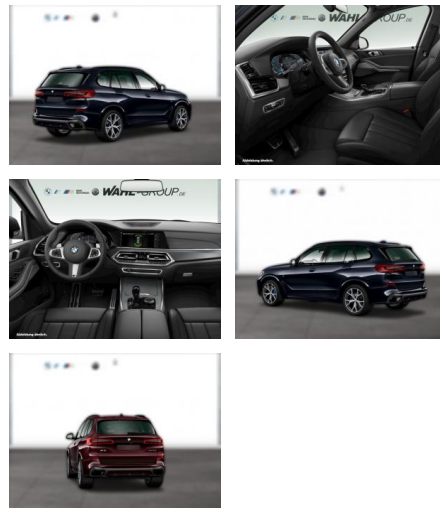

## BMW X5 xDrive30d M Sportpaket HUD Laser 21

WG00-239913 Angebotsnr.:

Erstzulassung:	Kilometer:	Farbe:	Leistung:	Kraftstoffart:
01.08.2022	40.826	Schwarz	210 kW / 286 PS	Diesel

**PREIS**  
**70.300 €**