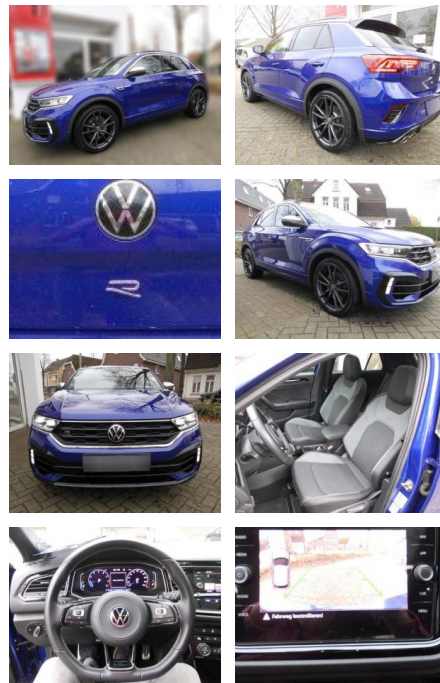

## Volkswagen T-Roc R

AS86-VT1 292 Motorisnr.:

Erstzulassung:	Kilometer:	Farbe:	Leistung:	Kraftstoffart:
11.09.2021	33.641	Diverse	221 kW / 300 PS	Benzin

**PREIS**  
**34.060 €**