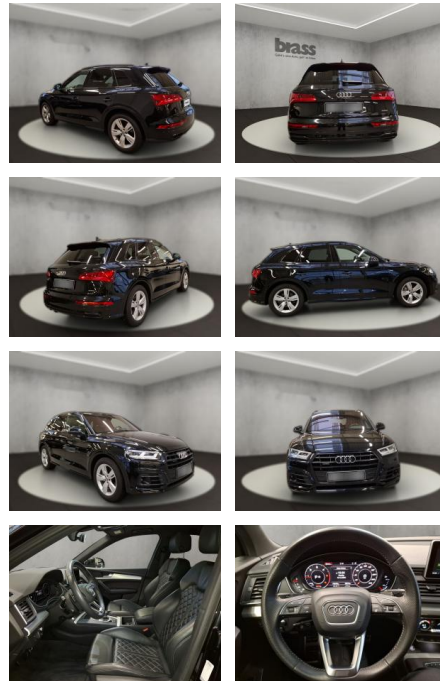

AH54-12094 **Angebotsnr.:**

Erstzulassung:	Kilometer:	Farbe:	Leistung:	Kraftstoffart:
17.06.2020	73.818	Schwarz	150 kW / 204 PS	Diesel

PREIS
43.640 €

FINANZIERUNGSBEISPIEL

Laufzeit: 72 Monate Anzahlung: 25 %
Basis-Finanzierung:* Mtl. Rate:
Zielraten-Finanzierung:** **323 €**