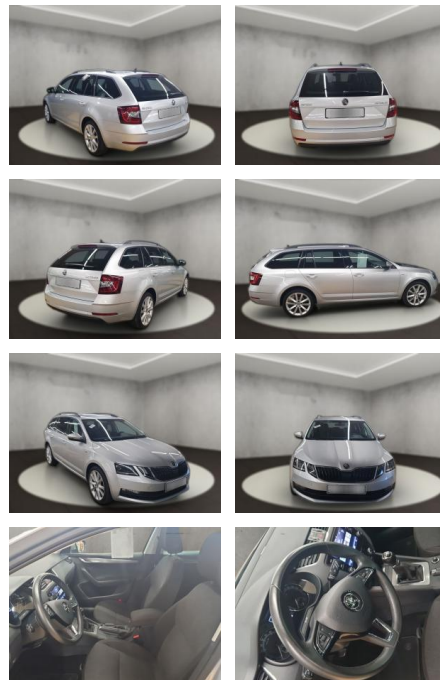

AH54-240253*20200704006

Erstzulassung:	Kilometer:	Farbe:	Leistung:	Kraftstoffart:
26.08.2020	97.823	Silber	110 kW / 150 PS	Diesel

PREIS
20.980 €

FINANZIERUNGSBEISPIEL
 Laufzeit: 72 Monate Anzahlung: 25 %
 Basis-Finanzierung:* Mtl. Rate:
 Zielraten-Finanzierung:** Mtl. Rate: **155 €**