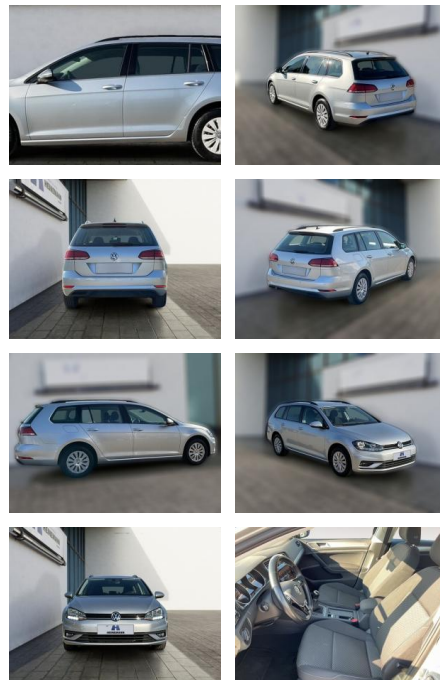

## Volkswagen Golf Variant 1.6 TDI Trendline Navi

HE03-ZK12441 Angebotssnr.:

Erstzulassung:	Kilometer:	Farbe:	Leistung:	Kraftstoffart:
01.12.2019	69.639	Silber	85 kW / 116 PS	Diesel

**PREIS**  
**16.600 €**