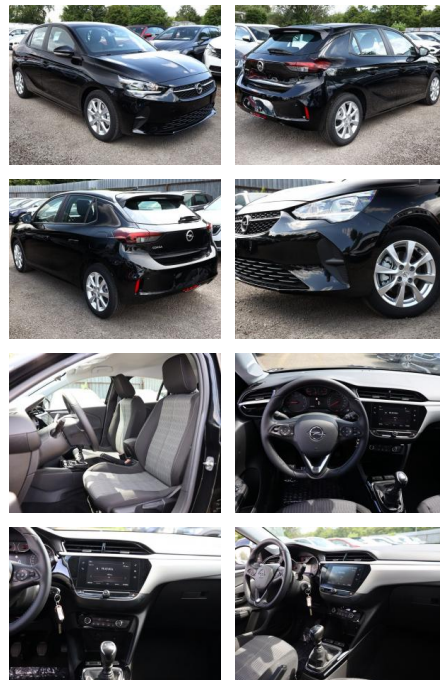

AT27-GW-ABO200 Angebotsnr.:

| Erstzulassung: | Kilometer: | Farbe: | Leistung: | Kraftstoffart: |
|----------------|------------|---------|----------------|----------------|
| 29.04.2021 | 18.665 | Schwarz | 74 kW / 101 PS | Benzin |

- Leichtmetallfelgen
- metallic

Umwelt

- Partikelfilter

Weiteres

- elektrische Aussenspiegel
- Nichtraucher
- Komfort-Paket (Fensterheber elektrisch vorn + hinten / Mittelarmlehne vorn mit Ablagefach / Lenkrad (Sport/Leder - 3-Speichen
- unten abgeflacht) mit Multifunktion)
- 6x Lautsprecher
- Außenspiegel elektr. verstell- und heizbar
- Außenspiegel schwarz
- Beifahrersitz verstellbar (4-Wege)
- Bluetooth-Schnittstelle
- Bordcomputer
- Digitaler Radioempfang (DAB+)
- Fahrassistenz-System: Fußgängererkennung

- Fahrersitz verstellbar (6-Wege)
- Geschwindigkeitsbegrenzer
- Geschwindigkeitsregelanlage (Tempomat)
- Kindersitzverankerung-ISOFIX auf der Rücksitzbank
- LM-Felgen 16"
- Navigation in Verbindung mit dem Smartphone (über Apple Carplay / Android Auto
- Parksensoren hinten
- Radio 7" Farbdisplay inkl. Touchscreen
- Reifengröße: 195/55 R16
- Rücksitzbank geteilt klappbar (60:40)
- Sprachsteuerung
- Türgriffe in Wagenfarbe
- DAB-Tuner (Radioempfang digital)
- Farbdisplay (3
- 5 Zoll)
- Karosserie: 5-türig
- Motor 1
- 2 Ltr. - 74 kW