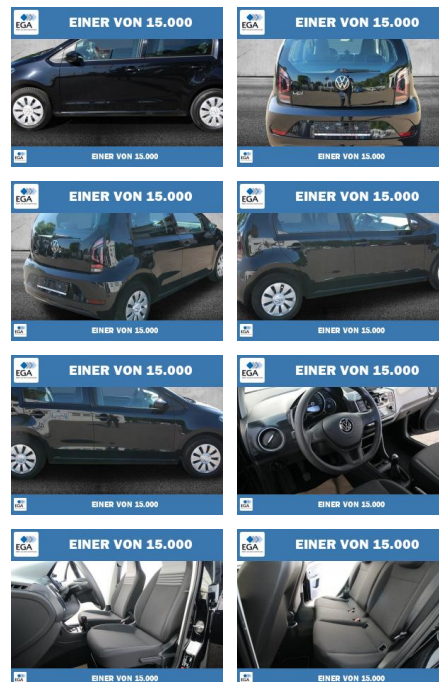

## Volkswagen up! 1.0 BMT KLIMA+WINTER-PAKET

PW01-11932-257 Angebotsnr.:

**VERKAUFT**

**EGA**  
MOTR 20 Jahre Automarkte

**EINER VON 15.000**

**EGA**

**EINER VON 15.000**

<b>Erstzulassung:</b>	<b>Kilometer:</b>	<b>Farbe:</b>	<b>Leistung:</b>	<b>Kraftstoffart:</b>
01.11.2021	55.803	Schwarz	48 kW / 65 PS	Benzin