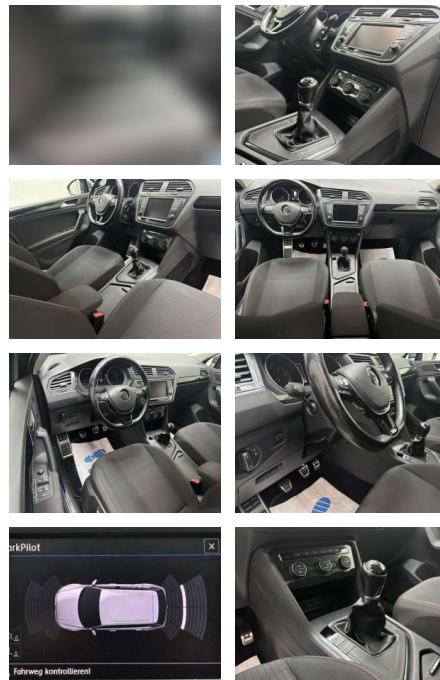

Ihr Ansprechpartner

Frau Sandra Scholz
E-Mail: s.scholz@autohaus-dippold.de
Telefon: 09221 951900

Autohaus Dippold GmbH
Kronacher Str. 2 - 95326 Kulmbach - Tel.: 09221 / 951113

Volkswagen Tiguan Sound BMT/Start-Stopp "1

AC15-46

Angebotsnr.:

Erstzulassung:	Kilometer:	Farbe:	Leistung:	Kraftstoffart:
01.04.2017	92.000	grau	92 kW / 125 PS	Benzin

PREIS
17.070 €

FINANZIERUNGSBEISPIEL
Laufzeit: 72 Monate   Anzahlung: 25 %
Basis-Finanzierung:*   Mtl. Rate:
Zielraten-Finanzierung:** **126 €**

* Basisfinanzierung: Anzahlung: 4.268 Euro, Laufzeit: 72 Monate, Nettodarlehen: 12.803 Euro, Gesamtbetrag: 19.371 Euro, Zinssätze: 5.83% Sollz. (gebunden), 5.99% eff.
** Zielratenfinanzierung: Anzahlung: 4.268 Euro, Laufzeit: 72 Monate, Nettodarlehen: 12.803 Euro, Zielrate: 8.535 Euro, Gesamtbetrag: 20.266 Euro, Zinssätze: 5.83% Sollz. (gebunden), 5.99% eff.,

Vermittlung für: Santander Consumer Bank
Repräsentatives Beispiel gem. § 17 Abs. 4 PAngV. Diese Finanzierungsangebote sind Beispiele. Gerne ermitteln wir für Sie Ihr individuelles Angebot.

Ausstattung

Sicherheit

- Anti-Blockiersystem ABS

Multimedia

- Radio

Weiteres

- Herzlich willkommen bei der Autocenter Stolberg GmbH
- Ihrem kompetenten Partner für hochwertige Gebrauchtwagen! Bei uns finden Sie eine sorgfältig ausgewählte Auswahl an Fahrzeugen unterschiedlicher Marken und Modelle
- die alle gründlich geprüft und zu attraktiven Konditionen angeboten werden
- Ihr Fahrzeughandel aus der Städteregion Aachen seit 1990. Garantie bis zu 60 Monate gegen Aufpreis möglich
- Inzahlungnahme zum marktgerechten Preis
- Finanzierung zu TOP Konditionen

- rechts Winterbereifung zusätzlich (Kundenangabe erforderlich)
- Serienausstattung:
  - 3-Punkt-Sicherheitsgurt hinten mitte
  - Ablagefach am Dachhimmel Ablagefach auf Instrumententafel mit Deckel
  - Ablagetasche an Vordersitzlehnen Airbag
  - Beifahrerseite abschaltbar Airbag
  - Fahrer-/Beifahrerseite Aktive Frontklappe
  - Anti-Blockier-System (ABS)
  - Antriebs-Schlupfregelung (ASR)
  - Antriebsart: Frontantrieb
  - Anzeige für Waschwasserstand
  - Audiosystem Composition Media (Touchscreen)
  - Radio/CD-Player
  - MP3
  - Bluetooth) Antennen-Diversity
  - Audiosystem: CD-Player
  - Multimedia-Schnittstelle USB (iPhone / iPod) mit AUX-IN
  - Automatische Fahrlichtschaltung (ALS) mit Leaving

- links Außenspiegel elektr. verstell- und heizbar
- Außenspiegel konvex
- rechts Außenspiegel lackiert
- Blinkleuchte in Außenspiegel integriert
- Bluetooth-Schnittstelle für Mobiltelefon
- Bremsassistent Chrom-Paket (1) Dachreling silber Chromeinfassung
- Fensterheberhalter / Spiegelverstellung
- Chromeleisten an Seitenfenstern
- Doppeltonhorn
- Durchladeeinrichtung (Mittelarmlehne hinten)
- Einparkhilfe hinten
- Einparkhilfe vorn und hinten
- Elektron. Differentialsperre (EDS)
- Elektron. Stabilitäts-Programm (ESP)
- Fahrsistenz-System: Anhänger-Stabilisierungs-Programm
- Fahrsistenz-System: Autom. Distanzregelung (ACC) mit Umfeldbeobachtungssystem (Front assist)
- bis 210 km/h) Fahrsistenz-System:

STÄNDIG ÜBER 15.000 FAHRZEUGE IM BESTAND!